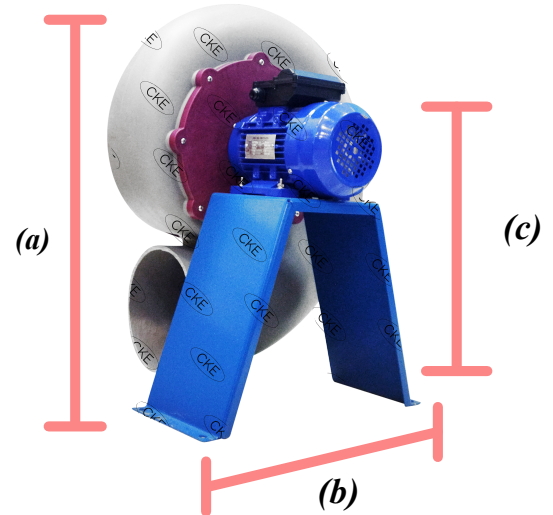

**BODY
 DAPAT
 DI PUTAR
 SESUAI
 KEBUTUHAN**

**GULUNGAN
 MOTOR 100%
 TEMBAGA**

CENTRIFUGAL FAN KIPAS BLOWER

DV. IMPORT/EXPORT

Email : import@cke.co.id
 Attention : Mr. Halim

Aplikasi Pemasangan :
 Pergudangan, industri, lab dll.

DIAMETER LUBANG
FC250R/0.37/4P-NO 20 CM
FC250R/2.2KW/2P-NO 19 CM

CF-PP-FC250/0.37/4P-NO :
63 CM (a) x 43 CM (b) x 53 CM (c)

CF-PP-FC250/2.2KW/2P-NO :
63 CM (a) x 43 CM (b) x 53 CM (c)

Fitur Produk :

- Baling-baling polypropylene tahan bahan kimia.
- Struktur kipas kuat dan mudah dipasang.
- Body menggunakan bahan polypropylene tahan bahan kimia.
- Uv Resistant.
- Max. air temperature to transport: -20°C.+ 70°C.