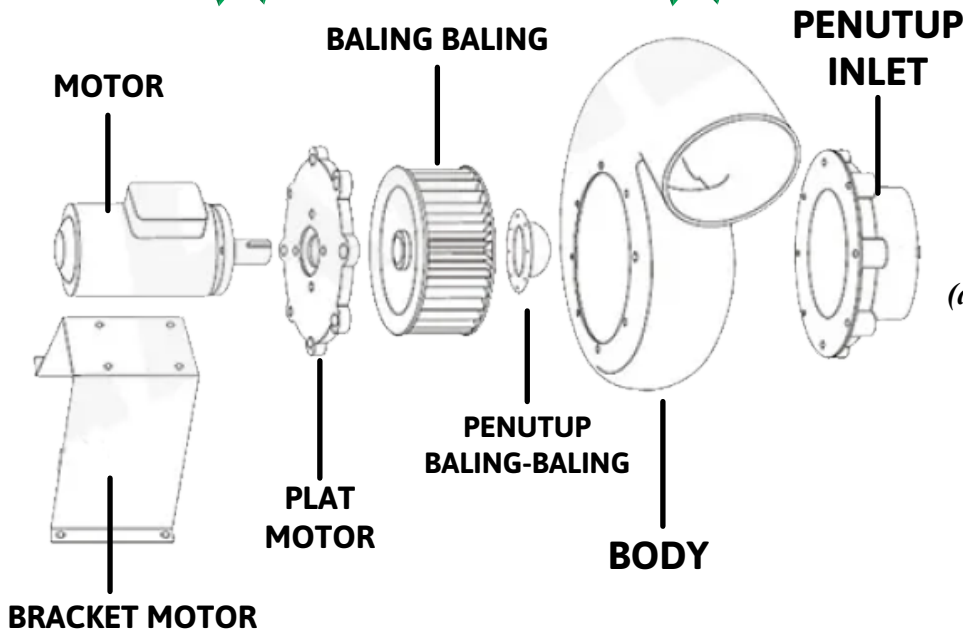

DIAMETER LUBANG
FC250R/0.37/4P-NO 20 CM
FC250R/2.2KW/2P-NO 19 CM

CF-PP-FC250/0.37/4P-NO :
63 CM (a) x 43 CM (b) x 53 CM (c)

CF-PP-FC250/2.2KW/2P-NO :
63 CM (a) x 43 CM (b) x 53 CM (c)

Fitur Produk :

- Baling-baling polypropylene tahan bahan kimia.
- Struktur kipas kuat dan mudah dipasang.
- Body menggunakan bahan polypropylene tahan bahan kimia.
- Uv Resistant.
- Max. air temperature to transport: -20°C.+ 70°C.