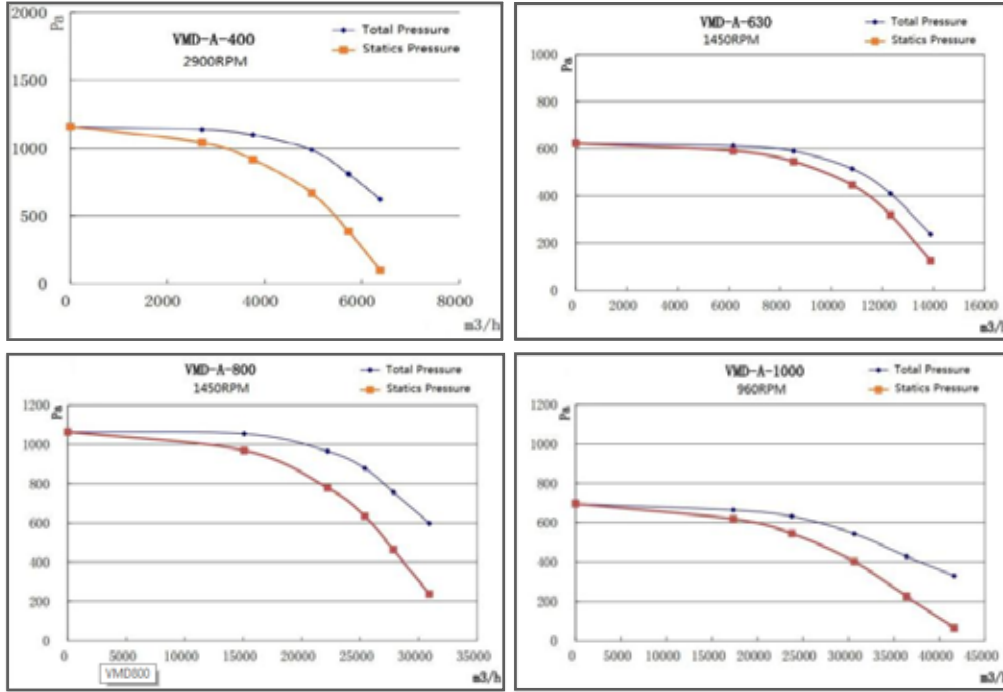

TEST REPORT CURVE:

Fitur Produk :

- Seluruh mesin dicetak, penampilan indah.
- Baling hibrida, tingkat kebisingan rendah.
- Struktur kipas kuat dan mudah dipasang.
- Inlet dan outlet dirancang sesuai dengan saluran udara standar dan dapat langsung dihubungkan ke saluran udara.