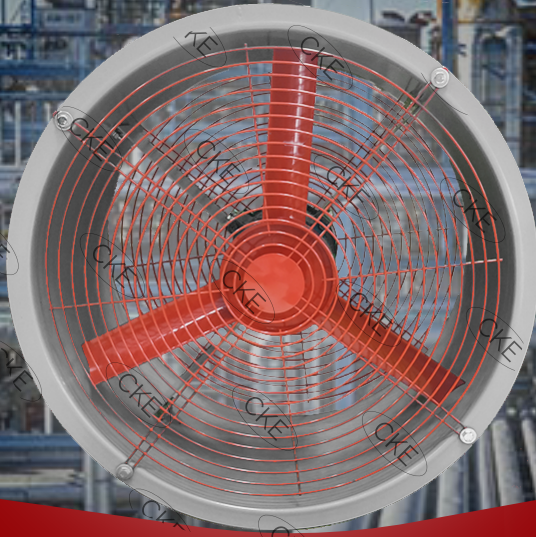

# BLOWER EXPLOSION PROOF

**GULUNGAN MOTOR 100% TEMBAGA**

**MATERIAL Baling Baling ALUMINIUM**

**MATERIAL BODY BESI**

**MOTOR TAHAN LEDAKAN**

Aplikasi Pemasangan :  
 pabrik, industri, tambang, lab dll.

| CODE              | SIZE (INCH) | POWER (W) | VOLT (V) | SPEED (RPM) | AIR VOL. (CMH) | DIMENSION PACKING (CM) | WEIGHT (KG) |
|-------------------|-------------|-----------|----------|-------------|----------------|------------------------|-------------|
| DF-EXP-CBF16/1-NB | 16          | 128,7     | 220      | 1,450       | 3,324          | 48 X 48 x 32           | 14          |
| DF-EXP-CBF16/3-NB | 16          | 172       | 380      | 1,450       | 3,549          | 48 x 48 x 32           | 14          |
| DF-EXP-CBF20/1-NB | 20          | 281,4     | 220      | 1,125       | 7,020          | 58 x 58 x 34           | 22          |
| DF-EXP-CBF20/3-NB | 20          | 345       | 380      | 2,658       | 7,198          | 58 x 58 x 34           | 22          |
| DF-EXP-CBF24/1-NB | 24          | 440,1     | 220      | 1,450       | 10,061         | 69 x 69 x 34           | 31          |
| DF-EXP-CBF24/3-NB | 24          | 422       | 380      | 2,633       | 10,472         | 69 x 69 x 34           | 31          |