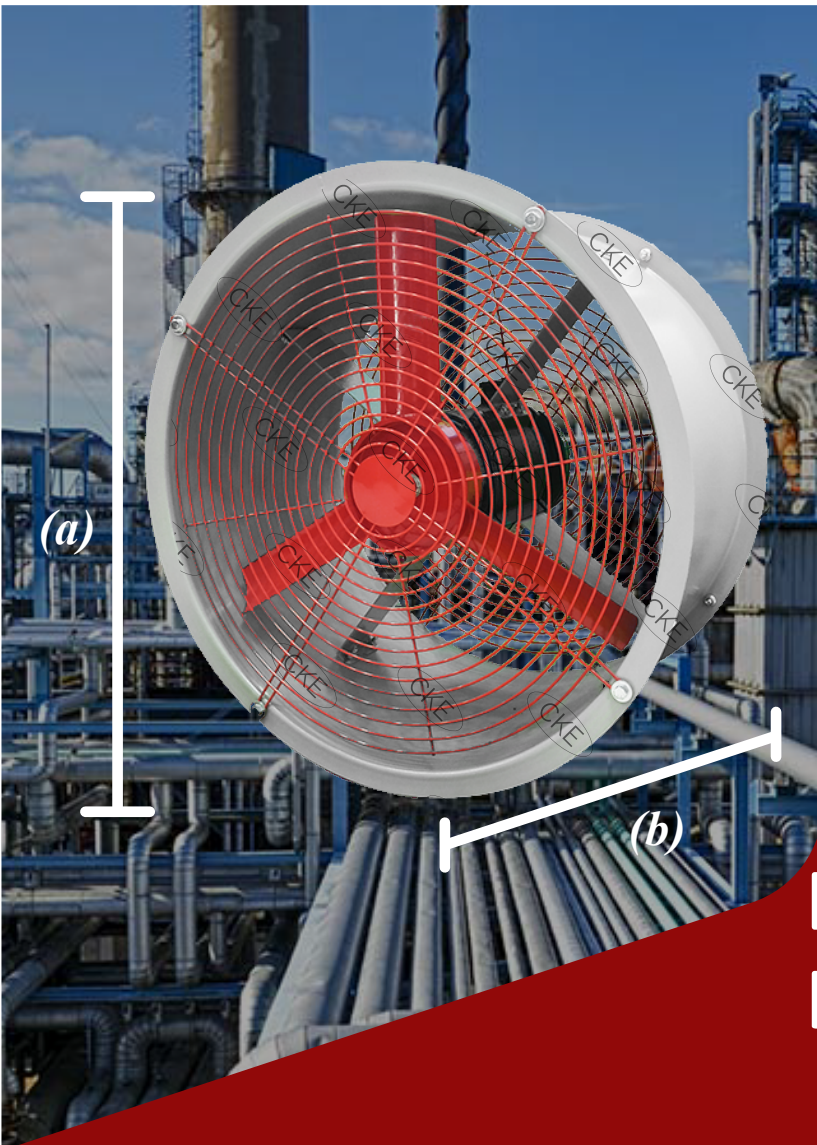

Dapat Dibeli di Official Store
TOKOPEDIA, SHOPEE, BLIBLI,
BUKALAPAK & LAZADA

Kunjungi Website Kami di
KIPASCKE.CO.ID

SALES & CUSTOMER SERVICE :

0811 289 688

WHATSAPP ONLY

Untuk keluhan pelanggan, harap simpan nomor ini

DIMENSI BARANG :

DF-EXP-CBF16/1-NB : 46 CM (a) x 29 CM (b)

DF-EXP-CBF16/3-NB : 46 CM (a) x 29 CM (b)

DF-EXP-CBF20/1-NB : 56 CM (a) x 31 CM (b)

DF-EXP-CBF20/3-NB : 56 CM (a) x 31 CM (b)

DF-EXP-CBF24/1-NB : 67 CM (a) x 31 CM (b)

DF-EXP-CBF24/3-NB : 67 CM (a) x 31 CM (b)

BLOWER EXPLOSION PROOF

Temukan juga produk-produk yang kami jual di lapak resmi
Kipas Online CKE di e-commerce berikut :

Kunjungi juga sosial media kami untuk mendapatkan info terupdate

@kipas.cke

Kipas CKE Indonesia

Kipas CKE

Spesifikasi dapat berubah sewaktu-waktu tanpa pemberitahuan
terlebih dahulu. Untuk info lebih jelas mohon hubungi sales &
marketing Outlet Imatsu sebelum melakukan transaksi.

Service Center, Sosmed
& Lapak Resmi
10/N/G/DF-EXP-CBF-NB/DE/C

kipascke.co.id