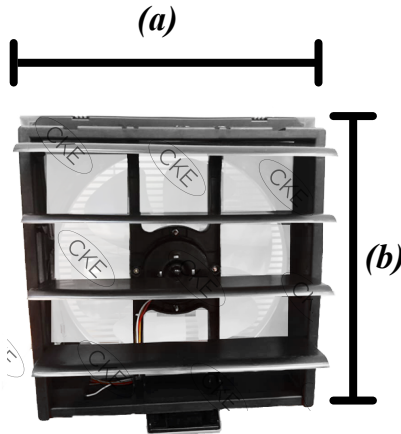

UKURAN BOBOKAN :

EFIO-DN-KLT-20B-2-NB
24 CM (a) x 24 CM (b)

EFIO-DN-KLT-25B-2-NB
28 CM (a) x 28 CM (b)

EFIO-DN-KLT-30B-2-NB
32 CM (a) x 32 CM (b)

ALIRAN UDARA
DUA ARAH

DENGAN DUA
TAMPILAN

UKURAN BARANG :

EFIO-DN-KLT-20B-2-NB
29.5 CM (p) x 15 CM (l) x 29.5 CM (t)