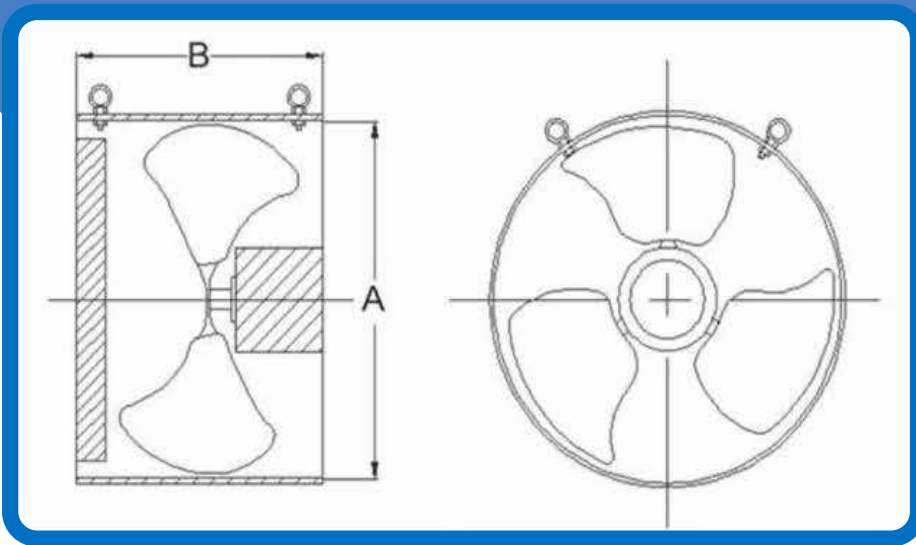

AXIAL DRUM FAN

Stainless Steel 201

CODE	Ø A	B
	(MM)	(MM)
ADB-GZ-BR450-SS-NO	470	490
ADB-GZ-BR500-SS-NO	520	490
ADB-GZ-BR560-SS-NO	575	490

Temukan juga produk-produk yang kami jual di lapak resmi
Kipas Online CKE di e-commerce berikut :

Kunjungi juga sosial media kami untuk mendapatkan info terupdate

@cke.official CKE Fan Indonesia CKE Fan

Spesifikasi dapat berubah sewaktu-waktu tanpa pemberitahuan terlebih dahulu. Untuk info lebih jelas mohon hubungi sales & marketing Outlet CKE sebelum melakukan transaksi.

Official Store
Tokopedia CKE
8707/R/J/ADB-GZ-BR-SS-NO/DE/C

kipascke.co.id