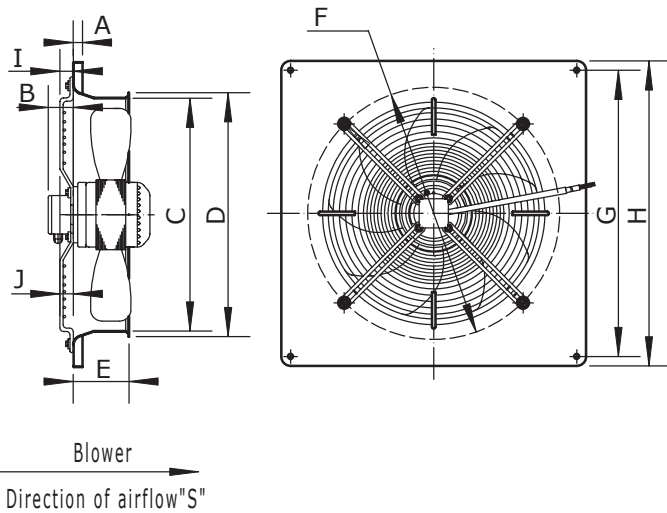

### AXIAL SQUARE FRAME

CODE	DIAM.	BLADE	SPEED	POWER	AIR VOL	PH
	(inch/mm)		(RPM)	(W)	(CMH)	
ASFR-YWFB4E-250B/0.05	10/250	5	1380	50	734	1
ASFR-YWFB4E-300B/0.075	12/300	5	1350	75	1229	1
ASFR-YWFB4E-350B/0.14	14/350	5	1380	140	2412	1
ASFR-YWFB4E-400B/0.18	16/400	5	1380	180	3350	1
ASFR-YWFB4E-450B/0.25	18/450	5	1350	250		1
ASFR-YWFB4E-500B/0.42	20/500	5	1300	420	6420	1
ASFR-YWFB4E-550B/0.55	22/550	5	1300	550	8011	1
ASFR-YWFB4E-630B/0.75	25/625	5	1360	750	10859	1
ASFR-YWFB4D-630B/0.75	25/625	5	1360	750	10859	3
ASFR-YWFB4D-630B/0.8	25/625	5	1320	800		3
ASFR-YWFB6D-710/0.65	28/710	5		650		3

### AXIAL ROUND FRAME

CODE	DIAM.	BLADE	SPEED	POWER	AIR VOL	PH
	(inch/mm)		(RPM)	(W)	(CMH)	
ARFR-YWFR2E-200B/0.055	8/200	9	2300	55	445	1
ARFR-YWFR2E-250B/0.08	10/250	5	2400	80	734	1

Spesifikasi dapat berubah sewaktu-waktu tanpa pemberitahuan terlebih dahulu. Untuk info lebih jelas mohon hubungi sales & marketing Outlet CKE sebelum melakukan transaksi.

## AXIAL SERIES DRUM TYPE

Dimension of Part

MODEL	A	B	C	D	E
YWFT4E-250B	285	180	8	250	306
YWFT4E-300B	360	180	8	315	382
YWFT4E-350B	395.5	180	8	350	421
YWFT4E-400B	437	190	9	400	466
YWFT4E-500B	542	250	9	500	567
YWFT4E-550B	606	250	9	560	635
YWFT4E-630B	675.5	250	9	630	705
YWFT4D-630B	675.5	250	9	630	705

## AXIAL SQUARE FRAME

Dimension of Part

MODEL	A	B	C	D	E	F	G	H	I	J
YWFB4E-250B	15	60	250	260	90	320	320	370	-	-
YWFB4E-300B	15	60	315	325	90	385	380	430	-	-
YWFB4E-350B	15	60	350	360	90	422	435	485	35	30
YWFB4E-400B	15	60	400	410	110	470	490	540	-	-
YWFB4E-500B	15	60	500	510	115	580	615	655	-	-
YWFB4E-550B	15	60	550	570	115	650	670	725	-	-
YWFB4E-630B	20	60	630	645	125	730	750	805	-	-
YWFB4D-630B	20	60	630	645	125	730	750	805	-	-