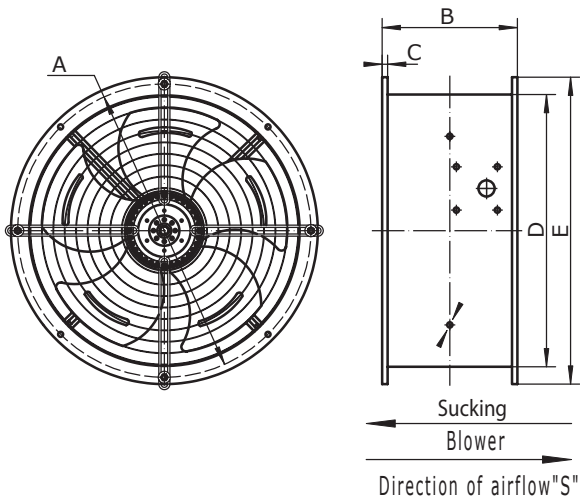

### AXIAL SERIES DRUM TYPE

CODE	DIAM.	BLADE	SPEED	POWER	AIR VOL	PH
	(inch/mm)		(RPM)	(W)	(CMH)	
ADF-YWFT4E-250B/0.05	10/250	5	1380	50	734	1
ADF-YWFT4E-300B/0.075	12/300	5	1350	75	1229	1
ADF-YWFT4E-350B/0.14	14/350	5	1350	140	2412	1
ADF-YWFT4E-400B/0.18	16/400	5	1380	180	3350	1
ADF-YWFT4E-450B/0.25	18/450	5	1350	250		1
ADF-YWFT4E-500B/0.42	20/500	5	1300	420	6420	1
ADF-YWFT4E-550B/0.55	22/550	5	1300	550	8011	1
ADF-YWFT4E-630B/0.75	25/625	5	1360	750	10859	1
ADF-YWFT4D-630B/0.75	25/625	5	1360	750	10859	3

### AXIAL SQUARE FRAME

CODE	DIAM.	BLADE	SPEED	POWER	AIR VOL	PH
	(inch/mm)		(RPM)	(W)	(CMH)	
ASFR-YWFB4E-250B/0.05	10/250	5	1380	50	734	1
ASFR-YWFB4E-300B/0.075	12/300	5	1350	75	1229	1
ASFR-YWFB4E-350B/0.14	14/350	5	1380	140	2412	1
ASFR-YWFB4E-400B/0.18	16/400	5	1380	180	3350	1
ASFR-YWFB4E-450B/0.25	18/450	5	1350	250		1
ASFR-YWFB4E-500B/0.42	20/500	5	1300	420	6420	1
ASFR-YWFB4E-550B/0.55	22/550	5	1300	550	8011	1
ASFR-YWFB4E-630B/0.75	25/625	5	1360	750	10859	1
ASFR-YWFB4D-630B/0.75	25/625	5	1360	750	10859	3
ASFR-YWFB4D-630B/0.8	25/625	5	1320	800		3
ASFR-YWFB6D-710/0.65	28/710	5		650		3

### AXIAL ROUND FRAME

CODE	DIAM.	BLADE	SPEED	POWER	AIR VOL	PH
	(inch/mm)		(RPM)	(W)	(CMH)	
ARFR-YWFR2E-200B/0.055	8/200	9	2300	55	445	1
ARFR-YWFR2E-250B/0.08	10/250	5	2400	80	734	1

Spesifikasi dapat berubah sewaktu-waktu tanpa pemberitahuan terlebih dahulu. Untuk info lebih jelas mohon hubungi sales & marketing Outlet CKE sebelum melakukan transaksi.

## AXIAL SERIES DRUM TYPE

Dimension of Part

MODEL	A	B	C	D	E
YWFT4E-250B	285	180	8	250	306
YWFT4E-300B	360	180	8	315	382
YWFT4E-350B	395.5	180	8	350	421
YWFT4E-400B	437	190	9	400	466
YWFT4E-500B	542	250	9	500	567
YWFT4E-550B	606	250	9	560	635
YWFT4E-630B	675.5	250	9	630	705
YWFT4D-630B	675.5	250	9	630	705