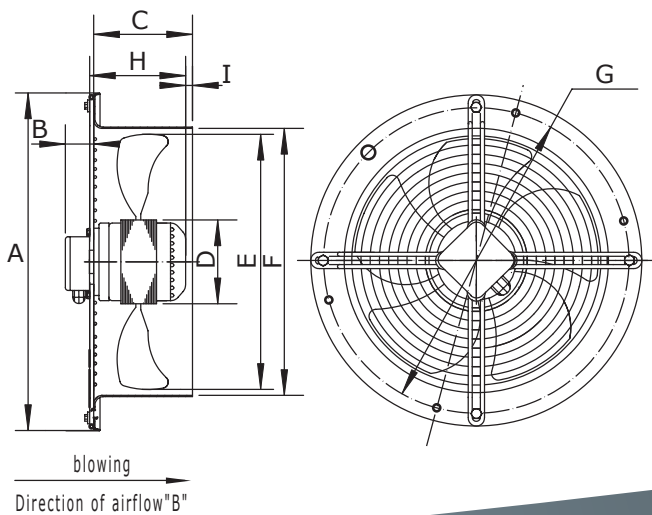

### AXIAL ROUND FRAME

CODE	DIAM.	BLADE	SPEED	POWER	AIR VOL	PH
	(inch/mm)		(RPM)	(W)	(CMH)	
ARFR-YWFR2E-200B/0.055	8/200	9	2300	55	445	1
ARFR-YWFR2E-250B/0.08	10/250	5	2400	80	734	1

Spesifikasi dapat berubah sewaktu-waktu tanpa pemberitahuan terlebih dahulu. Untuk info lebih jelas mohon hubungi sales & marketing Outlet CKE sebelum melakukan transaksi.

## AXIAL SERIES DRUM TYPE

Dimension of Part

MODEL	A	B	C	D	E
YWFT4E-250B	285	180	8	250	306
YWFT4E-300B	360	180	8	315	382
YWFT4E-350B	395.5	180	8	350	421
YWFT4E-400B	437	190	9	400	466
YWFT4E-500B	542	250	9	500	567
YWFT4E-550B	606	250	9	560	635
YWFT4E-630B	675.5	250	9	630	705
YWFT4D-630B	675.5	250	9	630	705

## AXIAL SQUARE FRAME

Dimension of Part

MODEL	A	B	C	D	E	F	G	H	I	J
YWFB4E-250B	15	60	250	260	90	320	320	370	-	-
YWFB4E-300B	15	60	315	325	90	385	380	430	-	-
YWFB4E-350B	15	60	350	360	90	422	435	485	35	30
YWFB4E-400B	15	60	400	410	110	470	490	540	-	-
YWFB4E-500B	15	60	500	510	115	580	615	655	-	-
YWFB4E-550B	15	60	550	570	115	650	670	725	-	-
YWFB4E-630B	20	60	630	645	125	730	750	805	-	-
YWFB4D-630B	20	60	630	645	125	730	750	805	-	-

## AXIAL ROUND FRAME

Dimension of Part

MODEL	A	B	C	D	E	F	G	H	I
YWFR2E-200B	284	60	71	92	190	203	252	-	-
YWFR2E-250B	320	60	74	92	240	260	295	76	2