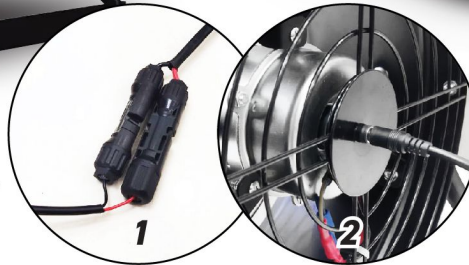

LANGKAH
PEMASANGAN :