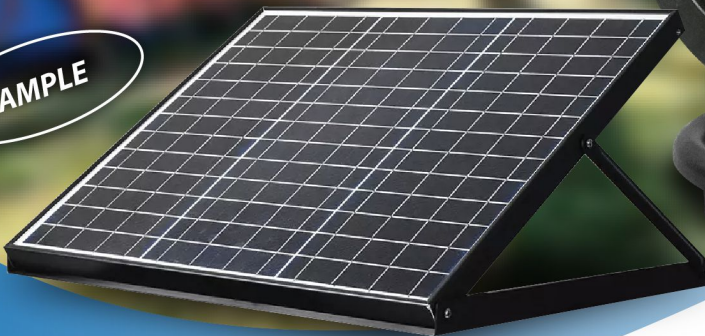

SAMPLE

Aplikasi Pemasangan :
 Camping, outdoor, dll

CODE	SIZE	POWER	VOLT	SPEED	MOTOR	AIR VOL.	NOISE	DIMENSION	WEIGHT
	(INCH)	(W)	(V)	(RPM)	TYPE	(CMH)	(dB)	(CM)	(KG)
SPB-SWVF-320A-NB	12.8	35 ~ 40	15	1200	DC	2100	60	40 x 19 x 46	3.1

CODE	PANEL SIZE	POWER	VOLT	IRRADIANCE	DIMENSION	WEIGHT
	(CM)	(W)	(V)	(W/M ²)	(CM)	(KG)
35W SOLAR MODULE	50 x 46 x 0.18	35	15	1000	48 x 52 x 11	3.75

Spesifikasi dapat berubah sewaktu-waktu tanpa pemberitahuan terlebih dahulu. Untuk info lebih jelas mohon hubungi sales & marketing Outlet Misty Cool sebelum melakukan transaksi.