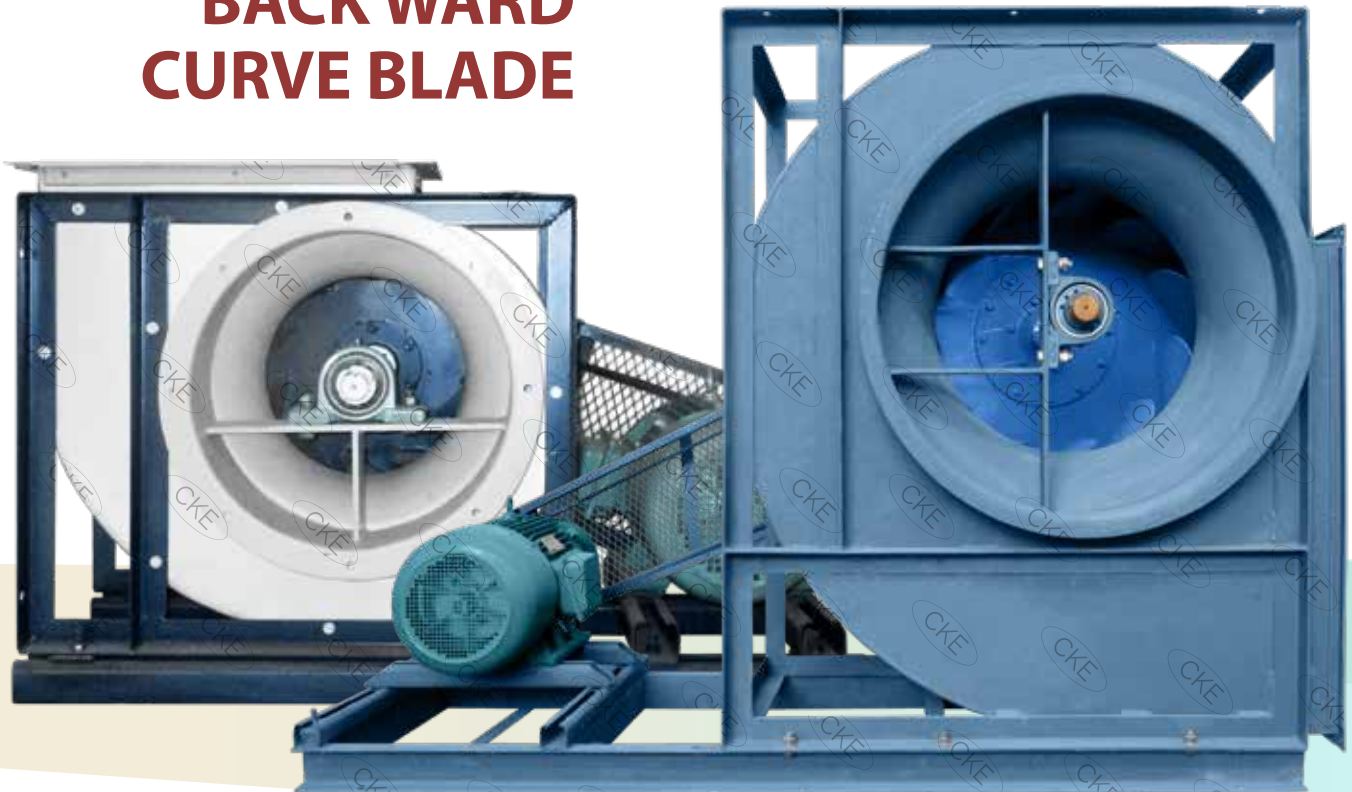

Dapat Dibeli di Official Store
TOKOPEDIA, SHOPEE, BLIBLI,
BUKALAPAK & LAZADA

Kunjungi Website Kami di
KIPASCKE.CO.ID

SALES & CUSTOMER SERVICE :

0821 1999 9148
0811 289 688

WHATSAPP ONLY

Untuk keluhan pelanggan, harap simpan nomor ini

CENTRIFUGAL SINGLE INLET BACK WARD CURVE BLADE

Temukan juga produk-produk yang kami jual di lapak resmi
Kipas Online CKE di e-commerce berikut :

tokopedia
Official Store

Shopee
Official Store

blibli.com
BIG CHOICES BIG DEALS
official store

bukalapak

Lazada

Kunjungi juga sosial media kami untuk mendapatkan info terupdate

@cke.official CKE Fan Indonesia CKE Fan

Spesifikasi dapat berubah sewaktu-waktu tanpa pemberitahuan terlebih dahulu. Untuk info lebih jelas mohon hubungi sales & marketing Outlet CKE sebelum melakukan transaksi.

ISO 17025
ACCREDITED
LABORATORY

KAN
Komite Akreditasi Nasional
Laboratorium Pengujian
LP-1430-IDN

TUV NORD
ISO 9001 : 2015
Certified Company
No. 16 00 H 12093

SNI
SNI REC0335-1:2009 & SNI 7908 : 2011
No. : 01719DN-552-L-SP Pro PPMB

MEMBER OF
 amca
INTERNATIONAL
AIR MOVEMENT AND CONTROL
ASSOCIATION

Service Center, Sosmed
& Lapak Resmi
7246/R/J/CBS/DE/C

kipascke.co.id