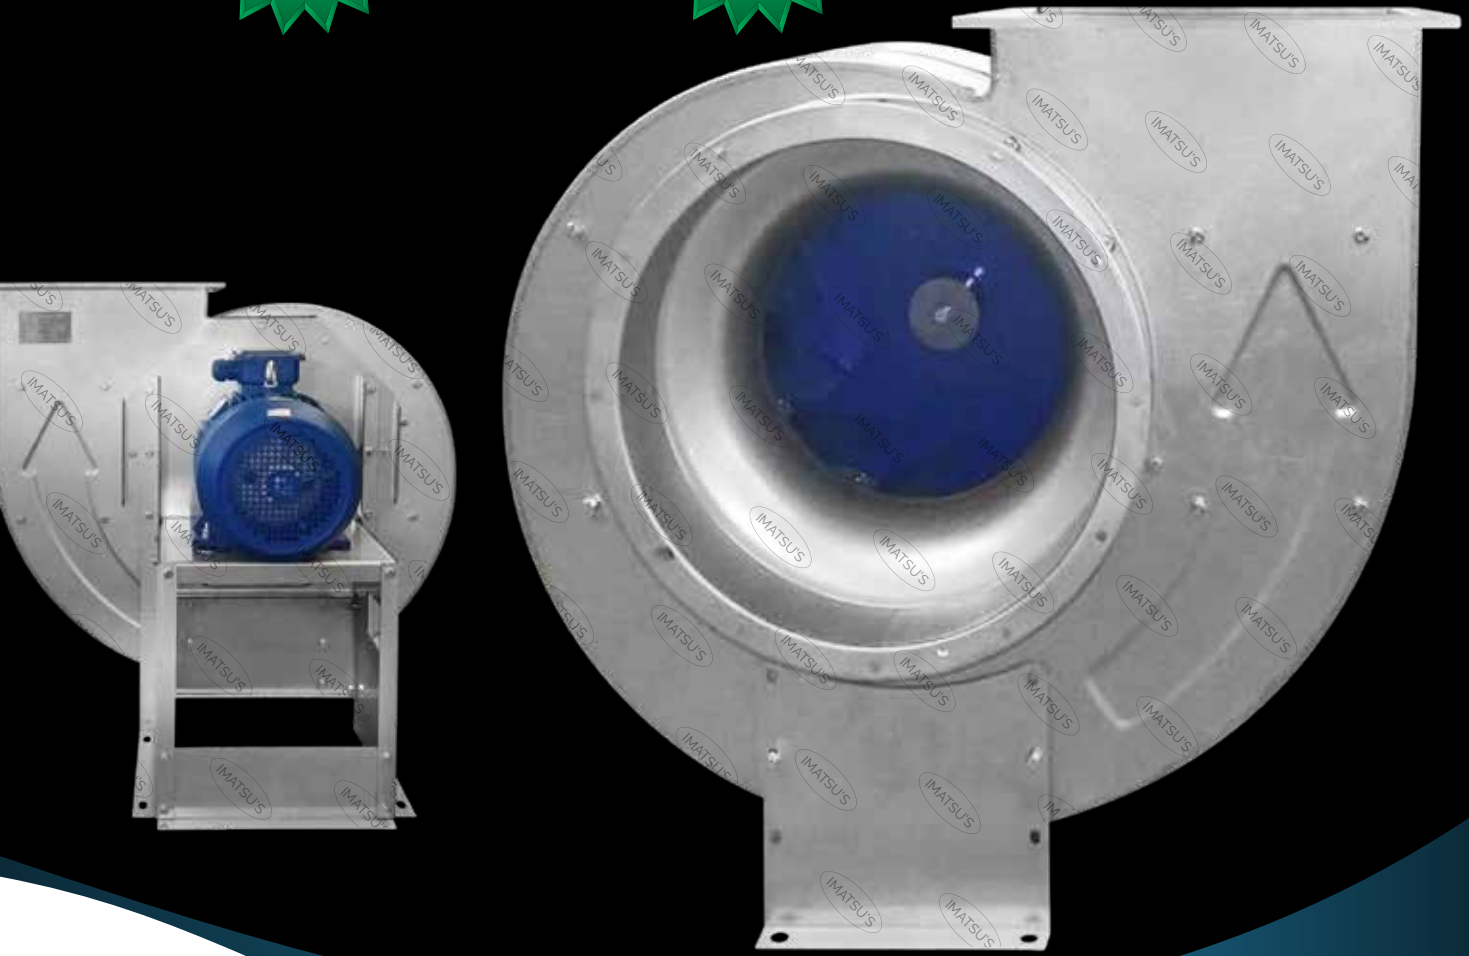

**Dapat Dibeli di Official Store
TOKOPEDIA, SHOPEE, BLIBLI,
BUKALAPAK & LAZADA**

**Kunjungi Website Kami di
KIPASCKE.CO.ID**

SALES & CUSTOMER SERVICE :

0811 289 688
WHATSAPP ONLY

Untuk keluhan pelanggan, harap simpan nomor ini

*Temukan juga produk-produk yang kami jual di lapak resmi
Kipasku Imatsu's di e-commerce berikut :*

Kunjungi juga sosial media kami untuk mendapatkan info terupdate

@imatsu.official

Imatsu's Fan Indonesia

Kipas Imatsu's

Spesifikasi dapat berubah sewaktu-waktu tanpa pemberitahuan terlebih dahulu. Untuk info lebih jelas mohon hubungi sales & marketing Outlet Imatsu sebelum melakukan transaksi.

Service Center, Sosmed
& Lapak Resmi
12066/R/J/CF-G-DGF-A-HJ/DE/1

kipascke.co.id