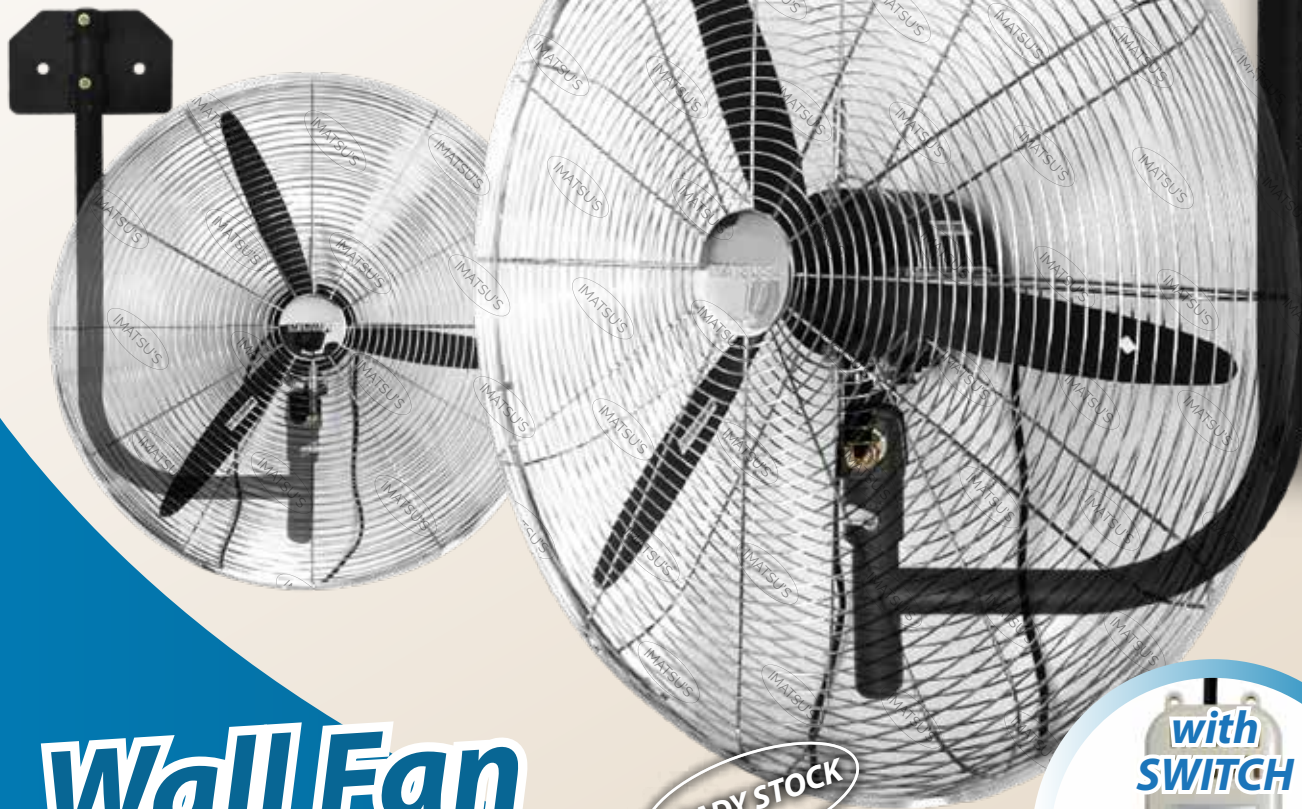

IMATSU'S®

Dapat Dibeli di Official Store
**TOKOPEDIA, SHOPEE, BLIBLI,
 BUKALAPAK & LAZADA**

18082021

*Maximum 250W 220V

READY STOCK

with
SWITCH

Wall Fan ECO Type

Aplikasi Pemasangan :
 Pabrik, gudang, gedung, dll

CODE	SIZE	POWER	VOLT	SPEED	AIR FLOW	WEIGHT	DIMENSION
	(INCH)	(W)	(V)	(RPM)	(CMM)	(KG)	(CM)
WF-ECO-20/1-NH-SY	20	115	220	1400	100	7	64.2 x 56.5 x 31
WF-ECO-26/1-NH-SY	26	170	220	1400	175	9	68.3 x 71.5 x 30.7
WF-ECO-30/1-NH-SY	30	250	220	1400	235	10.1	81.3 x 81.3 x 30.5