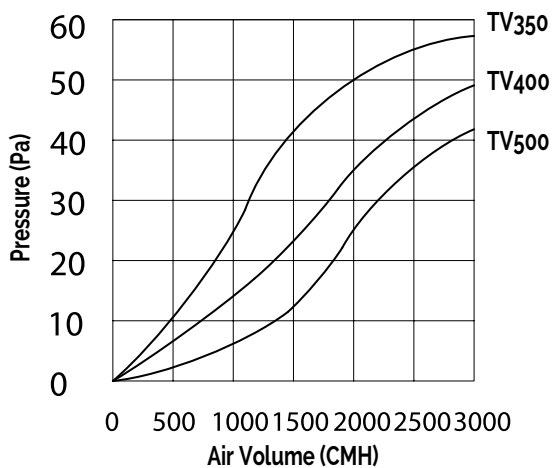

*Temukan juga produk-produk yang kami jual di lapak resmi
Kipas Online CKE di e-commerce berikut :*

Kunjungi juga sosial media kami untuk mendapatkan info terupdate

@cke.official CKE Fan Indonesia CKE Fan

Spesifikasi dapat berubah sewaktu-waktu tanpa pemberitahuan terlebih dahulu. Untuk info lebih jelas mohon hubungi sales & marketing Outlet CKE sebelum melakukan transaksi.

Service Center, Sosmed
& Lapak Resmi
4758/R/J/TB-TV-NO/DE/C

kipascke.co.id