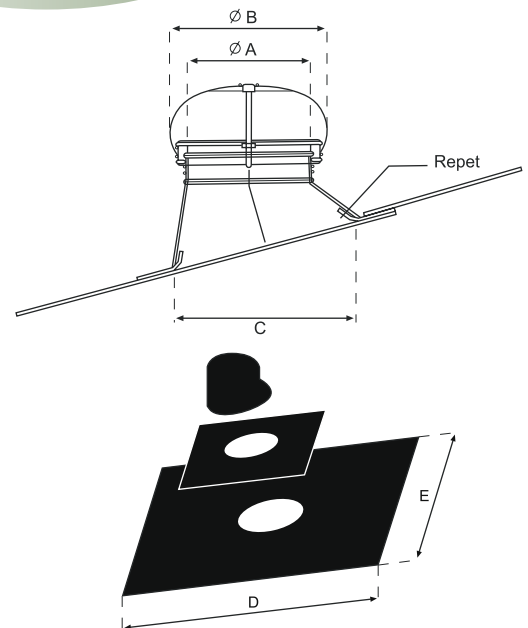

Spesifikasi dapat berubah sewaktu-waktu tanpa pemberitahuan terlebih dahulu. Untuk info lebih jelas mohon hubungi sales & marketing Outlet CKE sebelum melakukan transaksi.

Service Center, Sosmed & Lapak Resmi
4758/R/J/TB-TV-NO/DE/C

kipascke.co.id