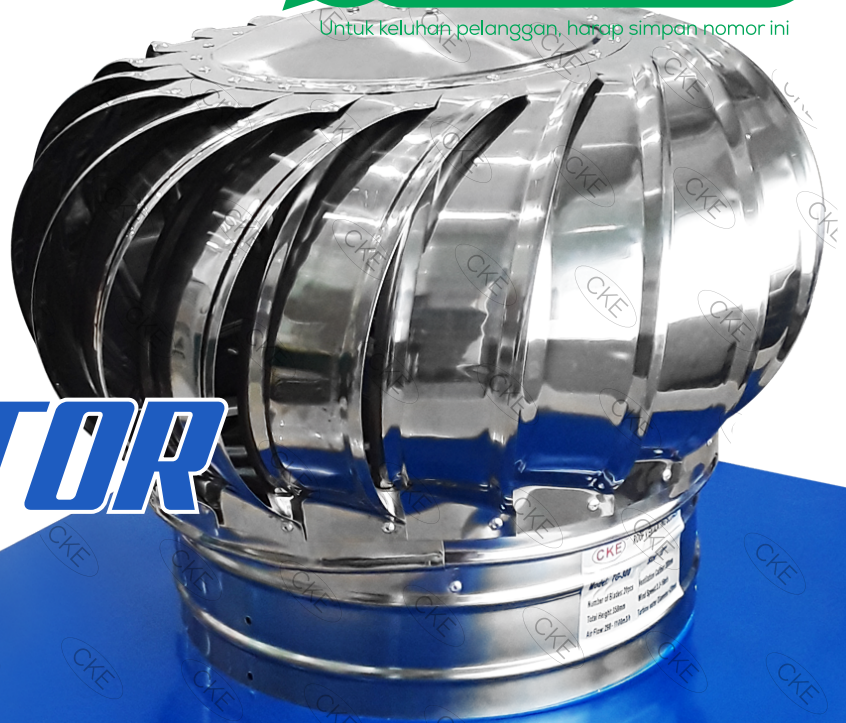

Dapat Dibeli di Official Store
**TOKOPEDIA, SHOPEE, BLIBLI,
 BUKALAPAK & LAZADA**

31122020

TURBINA VENTILATOR

Stainless Steel 201

Aplikasi Pemasangan :
 Gudang, pabrik, dll

CODE	SIZE	WIND SPEED	AIR VOLUME
	(INCH)	(M/S)	(M ³ /H)
TB-TG300-SS-NB-AS	12	3.2 - 16	298 - 1100
TB-TG360-SS-NB-AS	14	3.2 - 16	375 - 1500
TB-TG400-SS-NB-AS	16	3.2 - 16	561 - 2060
TB-TG500T-SS-NB-AS	20	3.2 - 16	824 - 3047
TB-TG600T-SS-NB-AS	24	3.2 - 16	1188 - 4393
TB-TG680-SS-NB-AS	26	3.2 - 16	1305 - 4862
TB-TG800-SS-NB-AS	32	3.2 - 16	1526 - 5643
TB-TG880-SS-NB-AS	34	3.2 - 16	1710 - 6530
TB-TG1000-SS-NB-AS	40	3.2 - 16	1860 - 7210
TB-TG1050-SS-NB-AS	42	3.2 - 16	1680 - 7210
TB-TG1200-SS-NB-AS	48	3.2 - 16	2030 - 7680

kipascke.co.id

**Dapat Dibeli di Official Store
TOKOPEDIA, SHOPEE, BLIBLI,
BUKALAPAK & LAZADA**

SALES & CUSTOMER SERVICE :

0821 1999 9148

WHATSAPP ONLY

Untuk keluhan pelanggan, harap simpan nomor ini

TURBIN VENTILATOR

Stainless Steel 201

KEYWORD ONLINE:

- Turbin / Turbine Ventilator
- Ventilasi Udara Atap
- Roof Fan / Exhaust Atap

Temukan juga produk-produk yang kami jual di lapak resmi
Kipas Online CKE di e-commerce berikut :