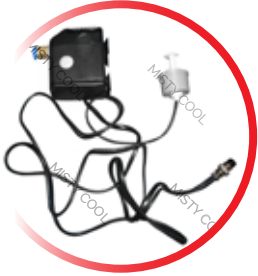

SUB-PUMP-DH650
SUB-PUMP-DH650-750

Support for Roller Motor

SPRAY-SRM/DH650-750

Switch

SW-DH750

Switch Speed

SSB-DH650

Spesifikasi dapat berubah sewaktu-waktu tanpa pemberitahuan terlebih dahulu. Untuk info lebih jelas mohon hubungi sales & marketing Outlet Misty Cool sebelum melakukan transaksi.

Water Pump with Sensor
SUB-PUMP-DH650-
750/S

Water Receiver
SP-SWR-DH650-WH-NO
SWR-DH650-WH-NO
SP-SWR-DH750-WH-NO
SWR-DH750-WH-NO

Water Receiver
SWR-DH650
SP-SWR-DH650-NO
SWR-DH750
SP-SWR-DH750-NO

Water Receiver Holder
SWRH-DH650