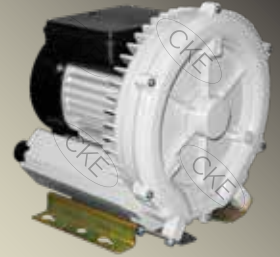

<b>Code : RB-HG90C/1-NB</b>
Power : 90W
Voltage : 220V
Pressure : 7,5kPa
Vacuum : -5kPa
Output : 18CMH
Pressure : < 6kPa
Weight : 4,7kg
Dimensions : 24.8 x 19.8 x 22.4cm

<b>Code : RB-HG120C/1-NB</b>
Power : 120W
Voltage : 220V
Pressure : 7,5kPa
Vacuum : -5kPa
Output : 21CMH
Pressure : < 6kPa
Weight : 4,7kg
Dimensions : 24.8 x 19.8 x 22.4cm

<b>Code : RB-HG180C/1-NB</b>
Power : 180W
Voltage : 220V
Pressure : 9kPa
Vacuum : -6,5kPa
Output : 26CMH
Pressure : < 7kPa
Weight : 5,8kg
Dimensions : 26.3 x 21.9 x 24.3cm

<b>Code : RB-HG250C/1-NB</b>
Power : 250W
Voltage : 220V
Pressure : 12kPa
Vacuum : -10kPa
Output : 35CMH
Pressure : < 8,5kPa
Weight : 9kg
Dimensions : 26.5 x 22.8 x 24.8cm

<b>Code : RB-HG370C/1-NB</b>
Power : 370W
Voltage : 220V
Pressure : 12kPa
Vacuum : -11kPa
Output : 60CMH
Pressure : < 10kPa
Weight : 12kg
Dimensions : 27.9 x 24 x 26.6cm

<b>Code : RB-HG750C/1-NB</b>
Power : 750W
Voltage : 220V
Pressure : 18kPa
Vacuum : -14kPa
Output : 110CMH
Pressure : < 12kPa
Weight : 14kg
Dimensions : 29.4 x 28.8 x 31.5cm

<b>Code : RB-HG7500C/3-NB</b>
Power : 7500W
Voltage : 380V
Pressure : 55kPa
Vacuum : -35kPa
Output : 470CMH
Pressure : < 30kPa
Weight : 87kg
Dimensions : 56 x 53.5 x 56cm

**Sparepart  
for Ring Blower**