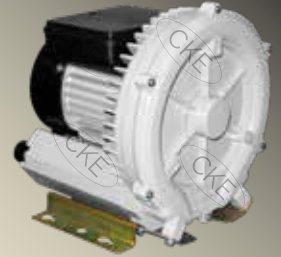

<b>Code : RB-HG1100C/1-NB</b>
Power : 1100W
Voltage : 220V
Pressure : 22kPa
Vacuum : -18kPa
Output : 165CMH
Pressure : < 16kPa
Weight : 20kg
Dimensions : 33.2 x 32.8 x 35.8cm

<b>Code : RB-HG1100C/3-NB</b>
Power : 1100W
Voltage : 380V
Pressure : 22kPa
Vacuum : -18kPa
Output : 165CMH
Pressure : < 16kPa
Weight : 20kg
Dimensions : 33.2 x 32.8 x 35.8cm

<b>Code : RB-HG1500C/3-NB</b>
Power : 1500W
Voltage : 380V
Pressure : 25kPa
Vacuum : -18kPa
Output : 210CMH
Pressure : < 13kPa
Weight : 25kg
Dimensions : 34.5 x 36 x 37.1cm

<b>Code : RB-HG2200C/3-NB</b>
Power : 2200W
Voltage : 380V
Pressure : 33kPa
Vacuum : -26kPa
Output : 260CMH
Pressure : < 20kPa
Weight : 35kg
Dimensions : 40 x 38.5 x 41.5cm

<b>Code : RB-HG7500C/3-NB</b>
Power : 7500W
Voltage : 380V
Pressure : 55kPa
Vacuum : -35kPa
Output : 470CMH
Pressure : < 30kPa
Weight : 87kg
Dimensions : 56 x 53.5 x 56cm

**Sparepart  
for Ring Blower**