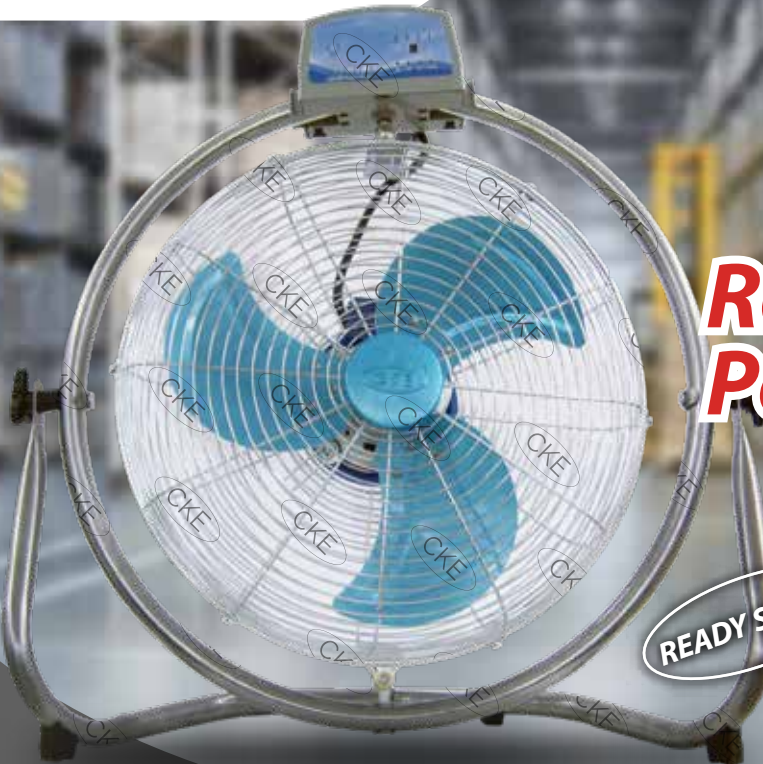

Dapat Dibeli di Official Store
**TOKOPEDIA, SHOPEE, BLIBLI,
 BUKALAPAK & LAZADA**

21012021

Remote Rotary Powerfull Fan

READY STOCK

Aplikasi Pemasangan :
 Pergudangan, pabrik, rumah, dll

CODE	SIZE	POWER	VOLT	SPEED	DIMENSION	WEIGHT
	(INCH)	(W)	(V)	(RPM)	(CM)	(KG)
RRPF-16AO-JP	16	130	220	1300	58 x 21 x 58	6.45
RRPF-18AO-JP	18	130	220	1300	61 x 21 x 62	7.3
RRPF-20AO-JP	20	150	220	1350	-	-
RRPF-22AO-JP	22	150	220	1350	72 x 22 x 73	9.82