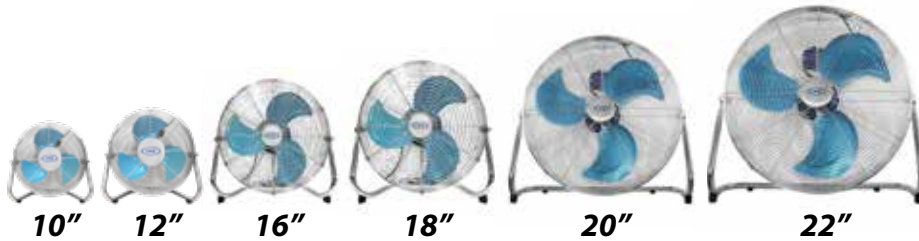

10"

12"

16"

18"

20"

22"

Temukan juga produk-produk yang kami jual di lapak resmi
Kipas Online CKE di e-commerce berikut :

Kunjungi juga sosial media kami untuk mendapatkan info terupdate

@cke.official

CKE Fan Indonesia

CKE Fan

Spesifikasi dapat berubah sewaktu-waktu tanpa pemberitahuan terlebih dahulu. Untuk info lebih jelas mohon hubungi sales & marketing Outlet CKE sebelum melakukan transaksi.

Service Center, Sosmed
& Lapak Resmi
569/R/J/PF-AO-JP/DE/C

kipascke.co.id