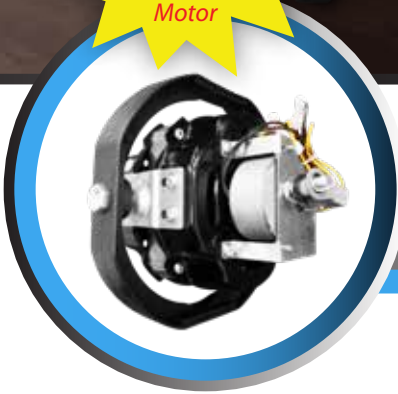

READY STOCK

New Speed Control Model

Aplikasi Pemasangan :
 Pergudangan, pabrik, rumah, dll

CODE	SIZE	POWER	VOLT	DIMENSION	WEIGHT
	(INCH)	(W)	(V)	(CM)	(KG)
FF-16AO-JP	16	70	220	51 x 26 x 49	5.4
FF-18AO-JP	18	100	220	55 x 27.5 x 53.5	6
FF-20AO-JP	20	108	220	60 x 28.5 x 57.5	6.4