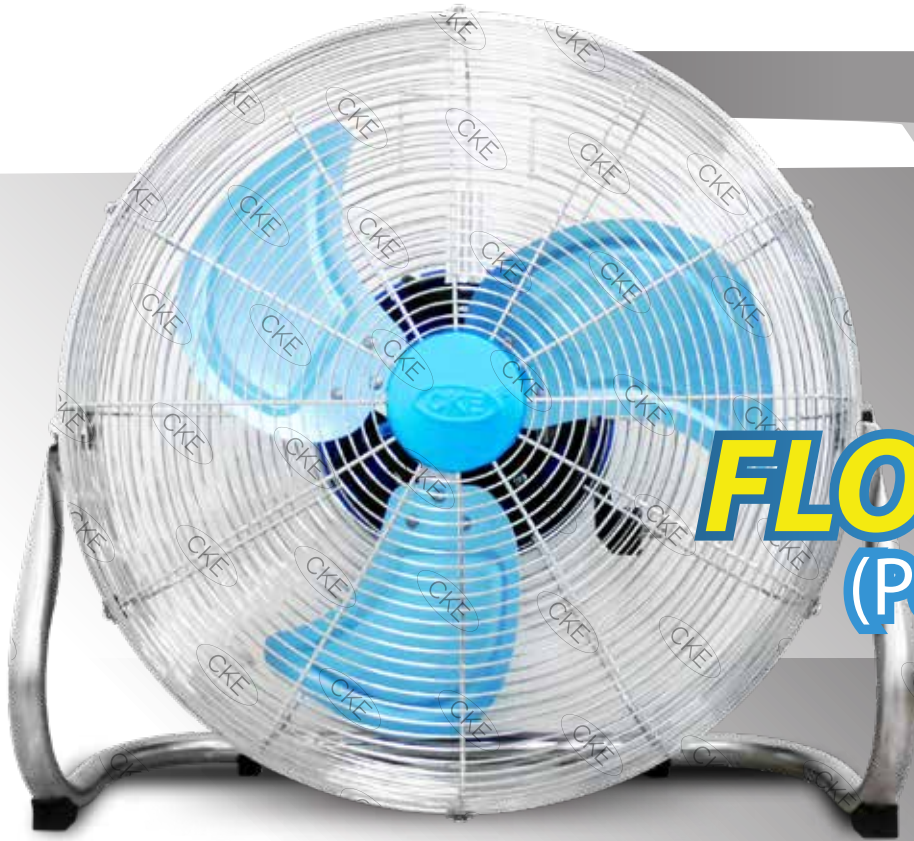

**Dapat Dibeli di Official Store
TOKOPEDIA, SHOPEE, BLIBLI,
BUKALAPAK & LAZADA**

SALES & CUSTOMER SERVICE :

**0821 1999 9148
0811 289 688**
WHATSAPP ONLY

Untuk keluhan pelanggan, harap simpan nomor ini

FLOOR FAN (Powerfull Fan)

Temukan juga produk-produk yang kami jual di lapak resmi
Kipas Online CKE di e-commerce berikut :

Kunjungi juga sosial media kami untuk mendapatkan info terupdate

@cke.official CKE Fan Indonesia CKE Fan

Spesifikasi dapat berubah sewaktu-waktu tanpa pemberitahuan terlebih dahulu. Untuk info lebih jelas mohon hubungi sales & marketing Outlet CKE sebelum melakukan transaksi.

Service Center, Sosmed
& Lapak Resmi
4077/R/J/FF-AO/DE/C

kipascke.co.id