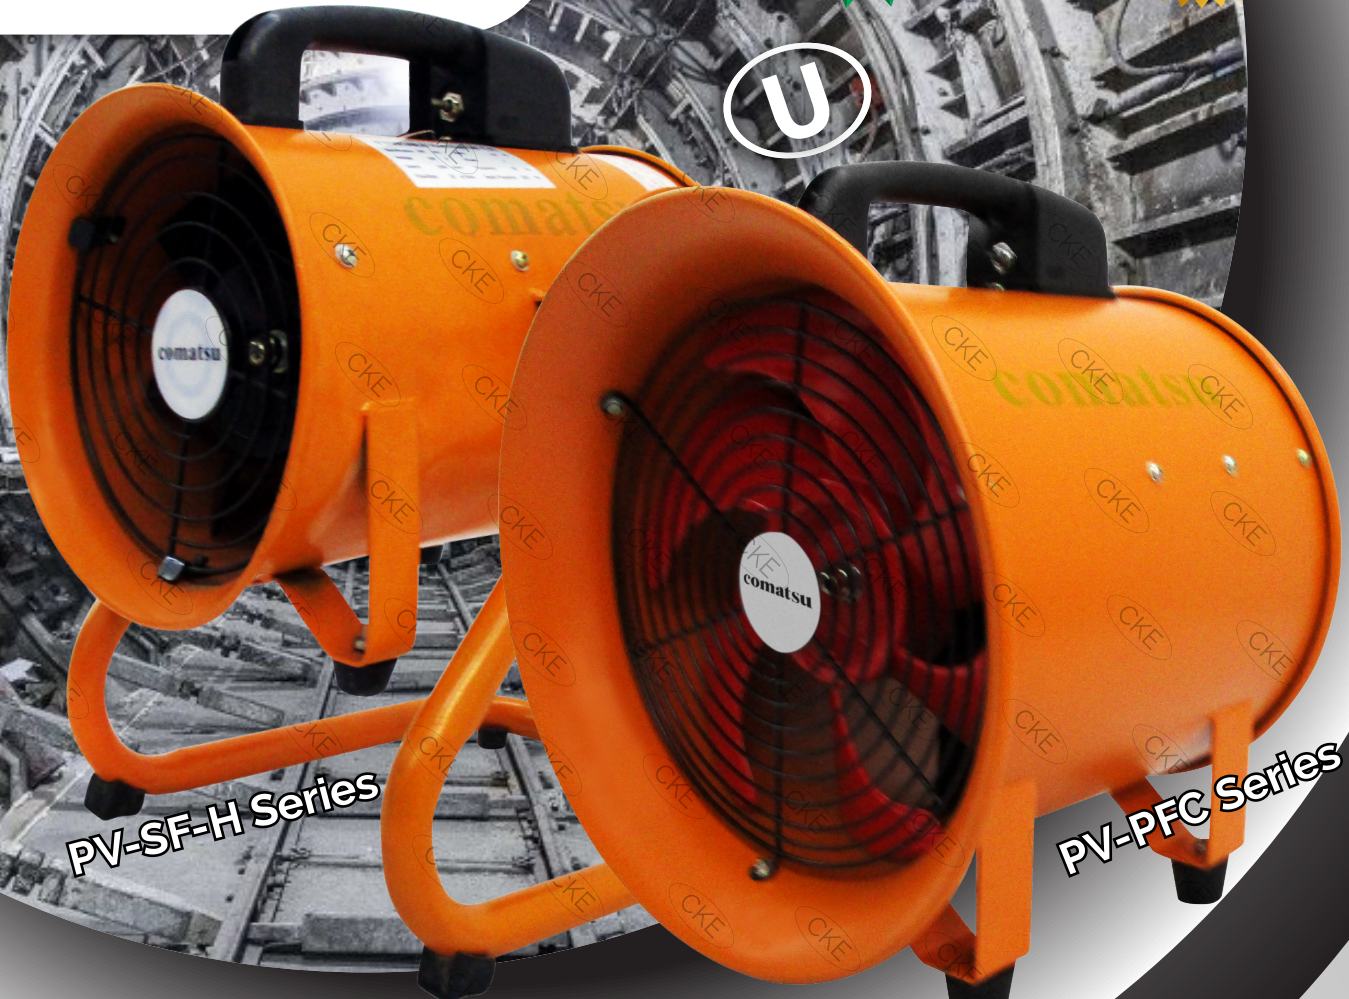

comatsu

Dapat Dibeli di Official Store
**TOKOPEDIA, SHOPEE, BLIBLI,
 BUKALAPAK & LAZADA**

08042022

Portable Ventilator

Aplikasi Pemasangan :
 Pekerjaan bawah tanah, tambang, gedung, kapal, dll

CODE	SIZE	POWER	VOLT	SPEED	AIR VOL.	ST. PRESS.	DIMENSION	WEIGHT
	(INCH)	(W)	(V)	(RPM)	(CMH)	(Pa)	(CM)	(KG)
PV-SF-20H-JY	8	150	220	2900	1500	250	42 x 32 x 33	10
PV-SF-30H-JY	12	311	220	2900	3720	350	44.5 x 39 x 37	14
PV-10-PFC250-JY	10	267	220	2900	2700	300	38 x 34 x 36	11
PV-12-PFC300-JY	12	367	220	2900	3720	350	43 x 37 x 38	12

Spesifikasi dapat berubah sewaktu-waktu tanpa pemberitahuan terlebih dahulu. Untuk info lebih jelas mohon hubungi sales & marketing Outlet CKE sebelum melakukan transaksi.

Service Center, Sosmed & Lapak Resmi
 11034/R/J/PV-JY/DE/C