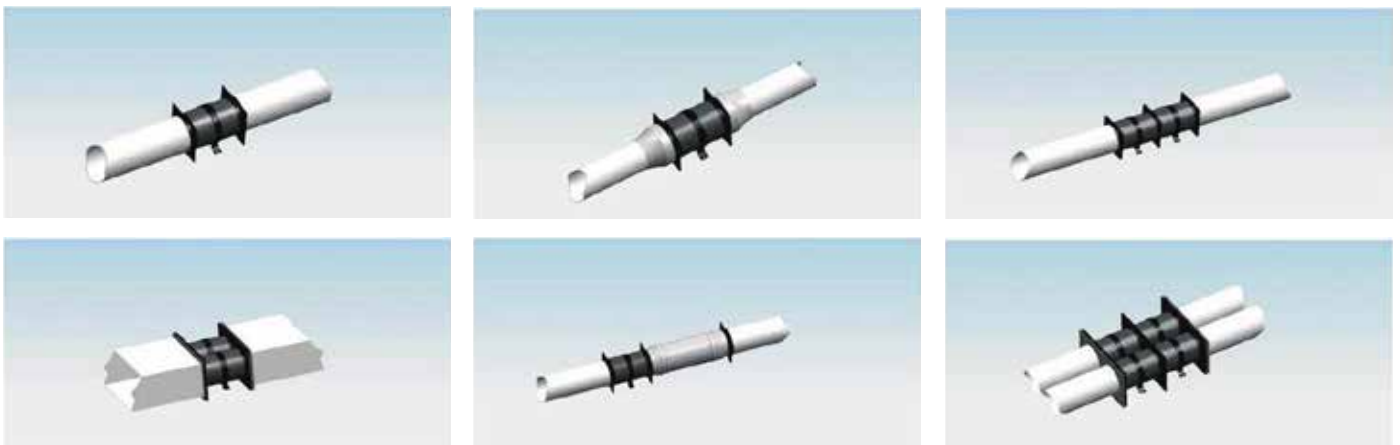

Temukan juga produk-produk yang kami jual di lapak resmi
Kipas Online CKE di e-commerce berikut :

Kunjungi juga sosial media kami untuk mendapatkan info terupdate

@cke.official   CKE Fan Indonesia   CKE Fan

Spesifikasi dapat berubah sewaktu-waktu tanpa pemberitahuan terlebih dahulu. Untuk info lebih jelas mohon hubungi sales & marketing Outlet CKE sebelum melakukan transaksi.

Service Center, Sosmed
& Lapak Resmi
3729/R/J/AFD-CKS/N1/NO/DE/C

kipascke.co.id