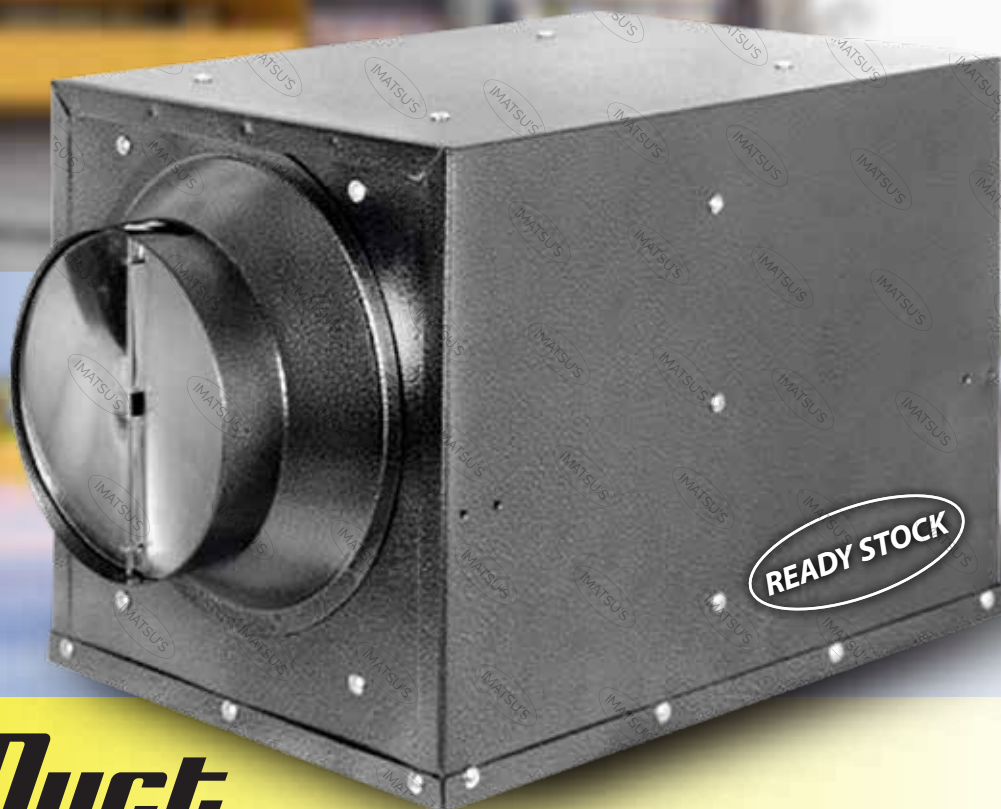

IMATSU'S®

Dapat Dibeli di Official Store
**TOKOPEDIA, SHOPEE, BLIBLI,
 BUKALAPAK & LAZADA**

* Maximum 250W 220V

03052021

Inline Duct Box Type

Aplikasi Pemasangan :
 Kantor, rumah, apartemen, gedung, dll

CODE	SIZE	POWER	AIR VOLUME	VOLT	NOISE	DIMENSION	WEIGHT
	(INCH)	(W)	(CMH)	(V)	(dB)	(CM)	(KG)
DI-BX-JY10-24-CY	4	24 - 33	195	220	23	51.5 x 32 x 28	6
DI-BX-JY15-42-CY	6	136 - 150	630	220	28	56 x 35.5 x 35.5	10