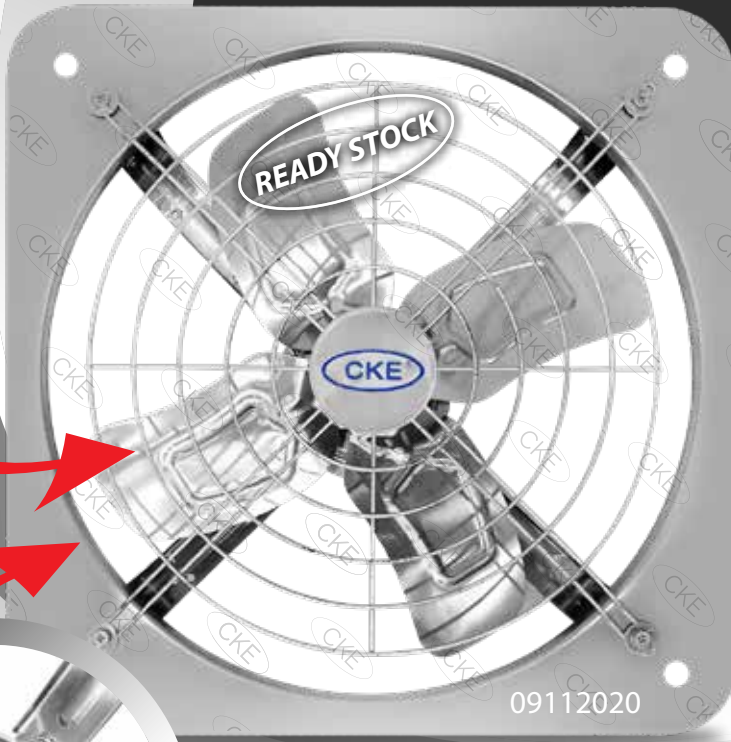

With Ball Bearing

EXHAUST FAN

Stainless Steel

Aplikasi Pemasangan :
Pergudangan, rumah makan, pabrik, dll

CODE	SIZE	POWER	VOLT	SPEED	AIR VOL.	DIMENSION	WEIGHT
	(INCH)	(W)	(V)	(RPM)	(CMH)	(CM)	(KG)
EF-SS-12/1-NX	12	33	220	1350	1306	16 x 35 x 35	1.94
EF-SS-14/1-NX	14	46	220	1350	2074	18 x 41 x 41	2.64
EF-SS-16/1-NX	16	98	220	1350	3258	21 x 48 x 48	3.98

Spesifikasi dapat berubah sewaktu-waktu tanpa pemberitahuan terlebih dahulu. Untuk info lebih jelas mohon hubungi sales & marketing Outlet CKE sebelum melakukan transaksi.

Service Center, Sosmed
& Lapak Resmi
4671/R/J/EF-SS-NX/DE/C

kipascke.co.id