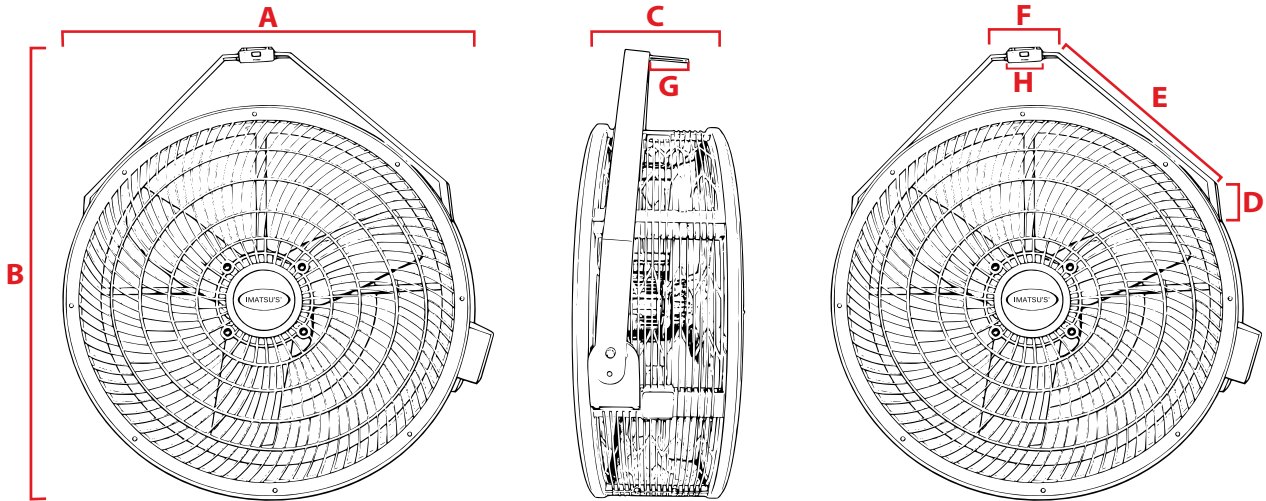

Untuk keluhan pelanggan, harap simpan nomor ini

Dimensional Drawing

Satuan CM

CODE	A	B	C	D	E	F	G	H
WF-50/1-YS	125	125	37	35	63	18	14	7
WF-42/1-YS	105	105	32	28	57	16	15	7
WF-35/1-YS	90	90	30	20	48	16	15	7