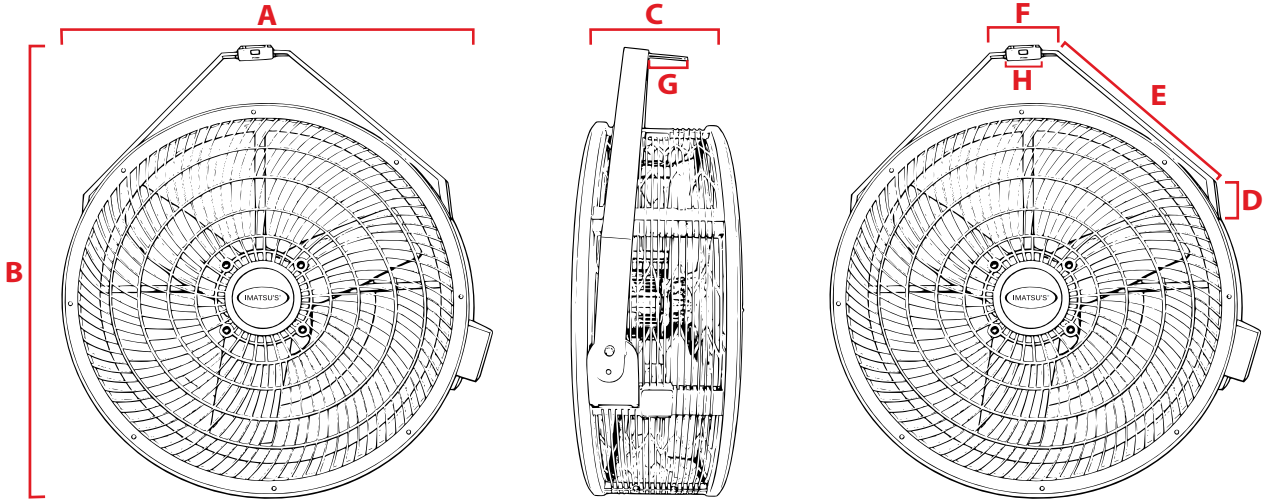

Untuk keluhan pelanggan, harap simpan nomor ini

Dimensional Drawing

Satuan CM

CODE	A	B	C	D	E	F	G	H
WF-50/1-YS	125	125	37	35	63	18	14	7
WF-42/1-YS	105	105	32	28	57	16	15	7
WF-35/1-YS	90	90	30	20	48	16	15	7