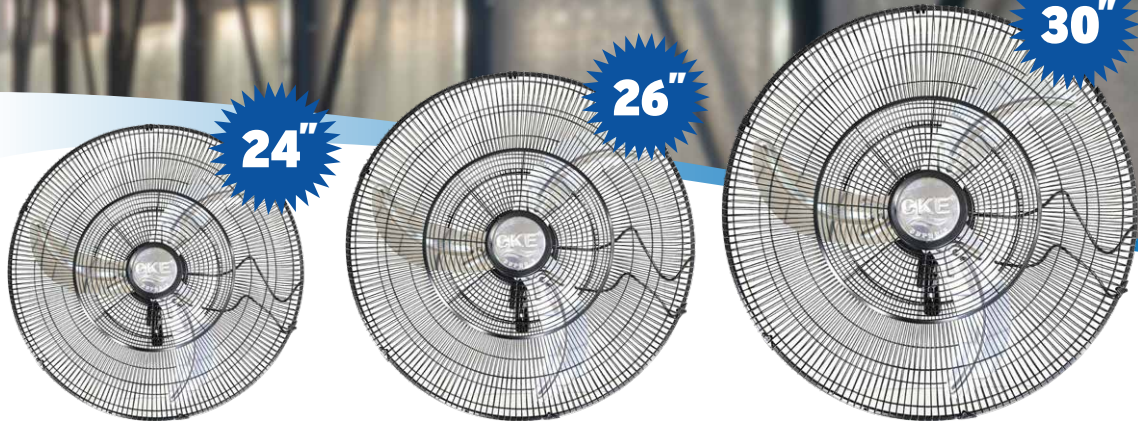

**Dapat Dibeli di Official Store
TOKOPEDIA, SHOPEE, BLIBLI,
BUKALAPAK & LAZADA**

**Kunjungi Website Kami di
KIPASCKE.CO.ID**

SALES & CUSTOMER SERVICE :

WHATSAPP ONLY

Untuk keluhan pelanggan, harap simpan nomor ini

CODE	SATAUN (CM)					
	A	B	C	D	F (CABLE)	G (BAUT)
WF-SCB-24/1-TH	68	80	34	55	250	1
WF-SCB-26/1-TH	71	80	41	55	250	1
WF-SCB-30/1-TH	82	88	45	55	250	1

APLIKASI PEMASANGAN :

RESTAURANT

WORKSHOP

PABRIK

GUDANG

KEYWORD ONLINE:

- KIPAS ANGIN DINDING
- KIPAS ANGIN TEMBOK
- WALL FAN

VIDEO PRODUK

tokopedia
Official Store

Shopee
Official Store

Temukan juga produk-produk yang kami jual di lapak resmi Kipasku Imatsu's di e-commerce berikut :

Kunjungi juga sosial media kami untuk mendapatkan info terupdate

@imatsu.official Imatsu's Fan Indonesia Kipas Imatsu's

Spesifikasi dapat berubah sewaktu-waktu tanpa pemberitahuan terlebih dahulu. Untuk info lebih jelas mohon hubungi sales & marketing Outlet CKE sebelum melakukan transaksi.

Service Center, Sosmed & Lapak Resmi
004/N/DWI/WF-SCB-TH/DE/C

kipascke.co.id