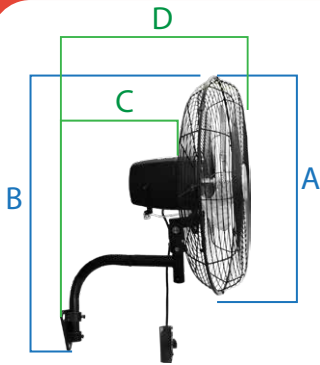

CODE	SATAUN (CM)					
	A	B	C	D	F (CABLE)	G (BAUT)
WF-CBA- 18/1-IMBK-FL	50	69	35	42	53	1
WF-CBA- 20/1-IMBK-FL	58	80	35	50,5	53	1
WF-CBA-24/1-IMBK-FL	66,5	84	35	50,5	70	1
WF-CBA-26/1-IMBK-FL	72	89	35	50,5	53	1
WF-CBA-30/1-IMBK-FL	81	94	35	50,5	70	1