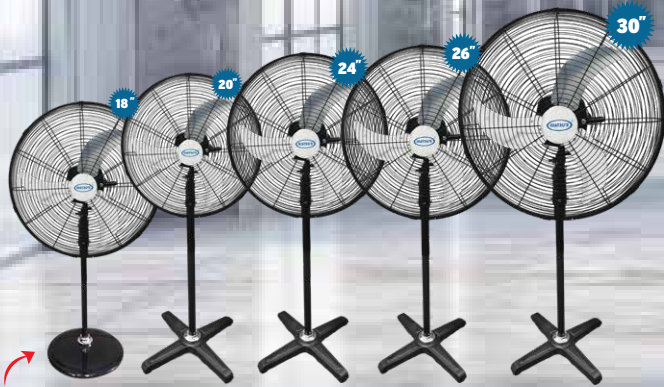

Kaki Pelastik