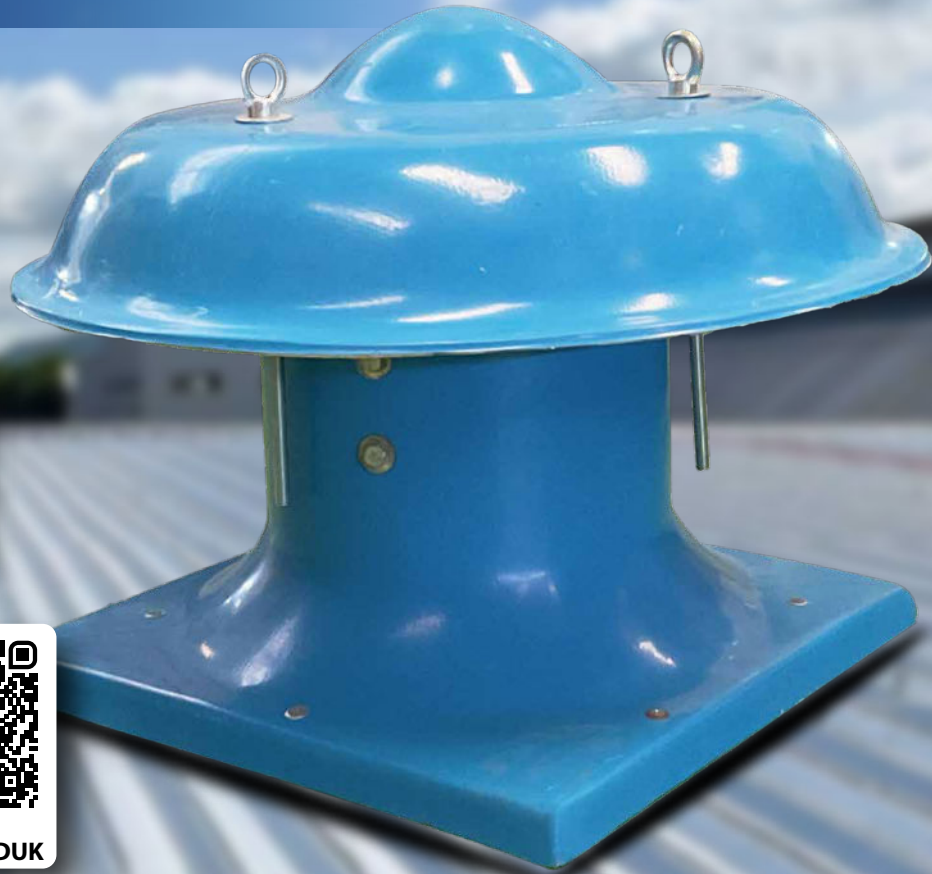

ROOF FAN PLASTIC MATERIAL

New Item

VIDEO PRODUK

CODE	SIZE	POWER	VOLT	SPEED	AIR VOL
	(INCH)	(W)	(V)	(RPM)	(M³/H)
RF-FG-12/3-NB-WT	12	117	380	1480	1.136
RF-FG-16/3-NB-WT	16	126	380	1485	2.268
RF-FG-20/3-NB-WT	20	373	380	1470	5.666
RF-FG-24/3-NB-WT	24	1.114	380	1474	11.297

Spesifikasi dapat berubah sewaktu-waktu tanpa pemberitahuan terlebih dahulu. Untuk info lebih jelas mohon hubungi sales & marketing Outlet sebelum melakukan transaksi.

038/N/DWI/RF-FG-NB-WT/DE/C