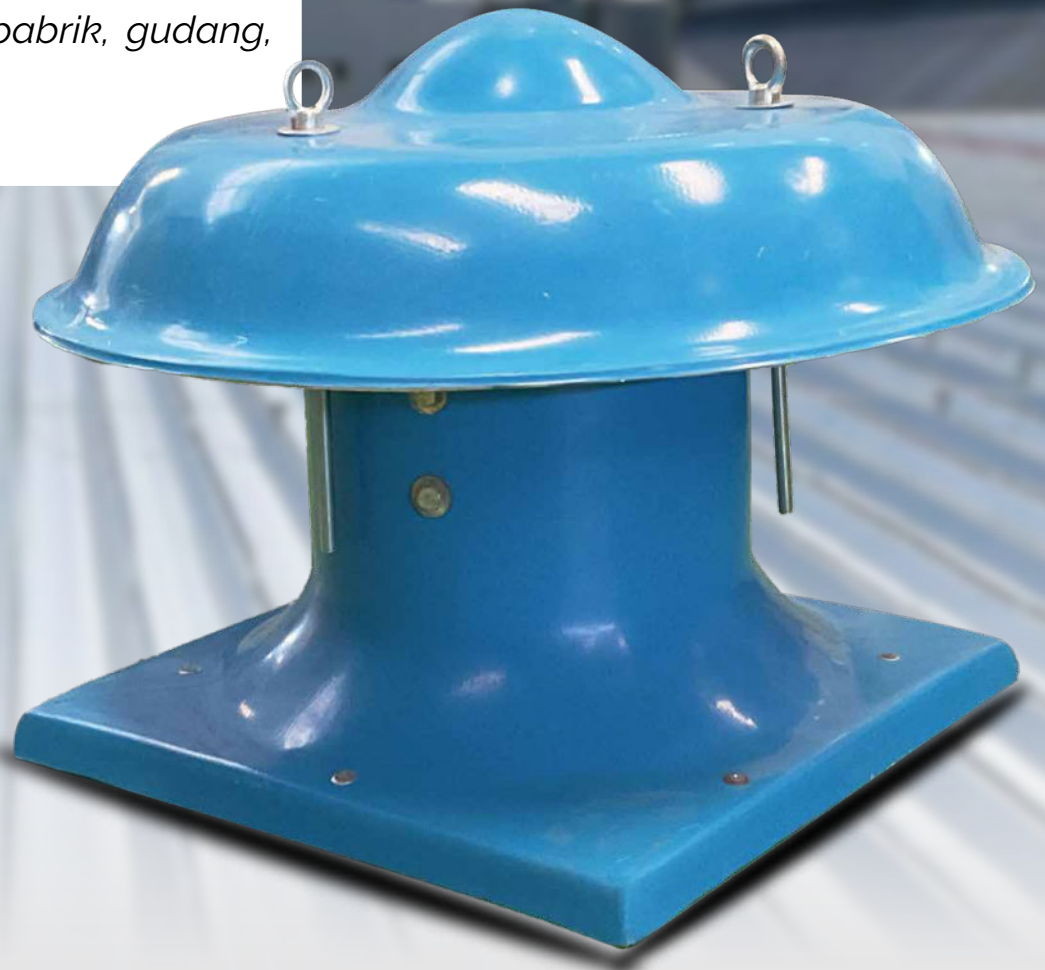

Untuk keluhan pelanggan, harap simpan nomor ini

Penjelasan Singkat

Roof fan

(kipas atap) perangkat ventilasi yang dipasang di bagian luar atap bangunan untuk menarik udara panas, lembap, atau terkontaminasi dari dalam ruangan dan membuangnya ke luar. Sistem ini sangat krusial untuk menjaga sirkulasi udara di area luas yang tidak memiliki banyak jendela, seperti pabrik, gudang, atau dapur komersial.