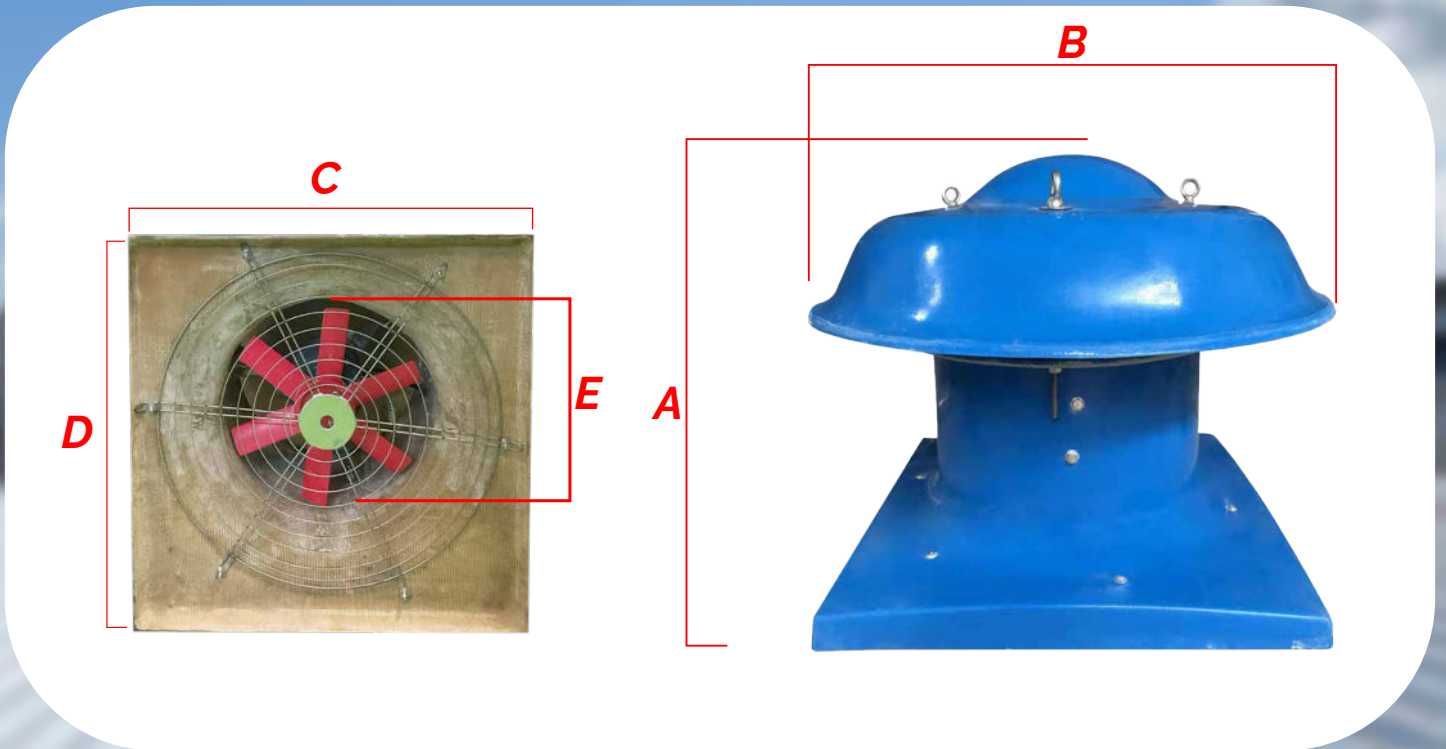

Dimensional Drawing

Satuan CM

CODE	A	B	C	D	E
RF-FG-12/3-NB-WT	55	70	55	55	30
RF-FG-16/3-NB-WT	60	76	68	68	40
RF-FG-20/3-NB-WT	93	94	79	79	50
RF-FG-24/3-NB-WT	100	105	90	90	60

Dapat Digunakan ditempat lain.

Spesifikasi dapat berubah sewaktu-waktu tanpa pemberitahuan terlebih dahulu. Untuk info lebih jelas mohon hubungi sales & marketing Outlet sebelum melakukan transaksi.

Service Center, Sosmed
& Lapak Resmi

kipascke.co.id

038/N/DWI/RF-FG-NB-WT/DE/C