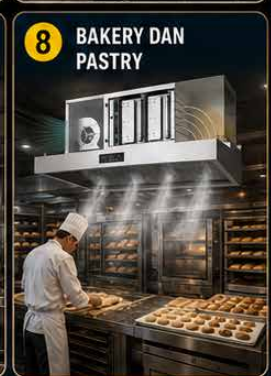

Aplikasi Instalasi

KITCHEN FUME SANGAT COCOK UNTUK AREA DAPUR BESAR

Kitchen fume dirancang untuk membantu menyedot asap, uap, panas, dan partikel minyak secara lebih efektif untuk berbagai kebutuhan dapur komersial.