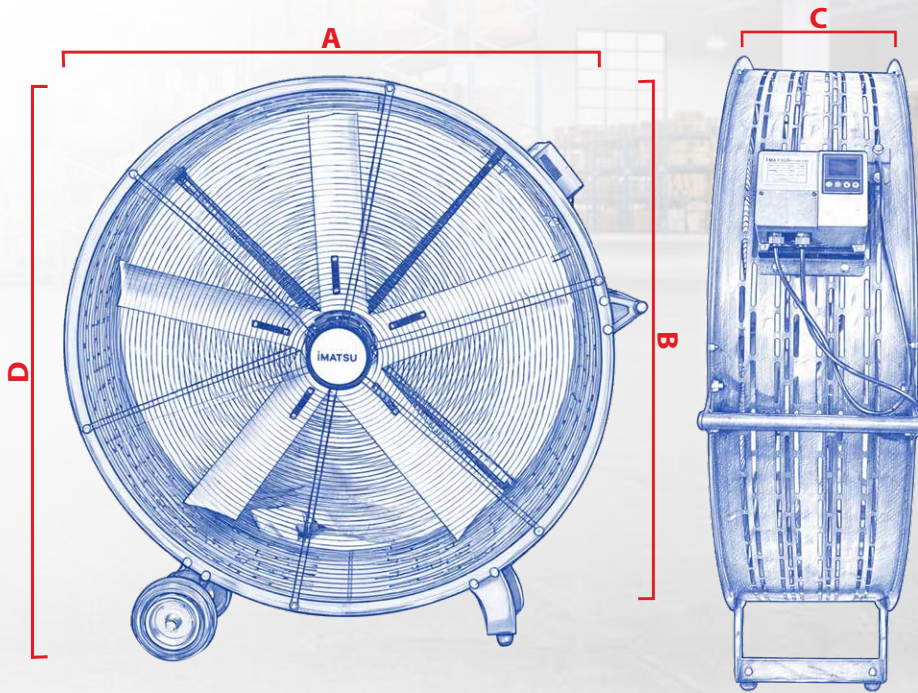

Dimensional Drawing

Satuan CM

CODE	A	B	C	D
MDF-900-TZ-HF	95	95	32	102
*MDF-1050-TZ-HF	115	115	32	135
MDF-1200-TZ-HF	130	130	32	135
MDF-1500-TZ-HF	155	155	32	165
MDF-2000-TZ-HF	205	205	32	217

Spesifikasi dapat berubah sewaktu-waktu tanpa pemberitahuan terlebih dahulu. Untuk info lebih jelas mohon hubungi sales & marketing Outlet sebelum melakukan transaksi.