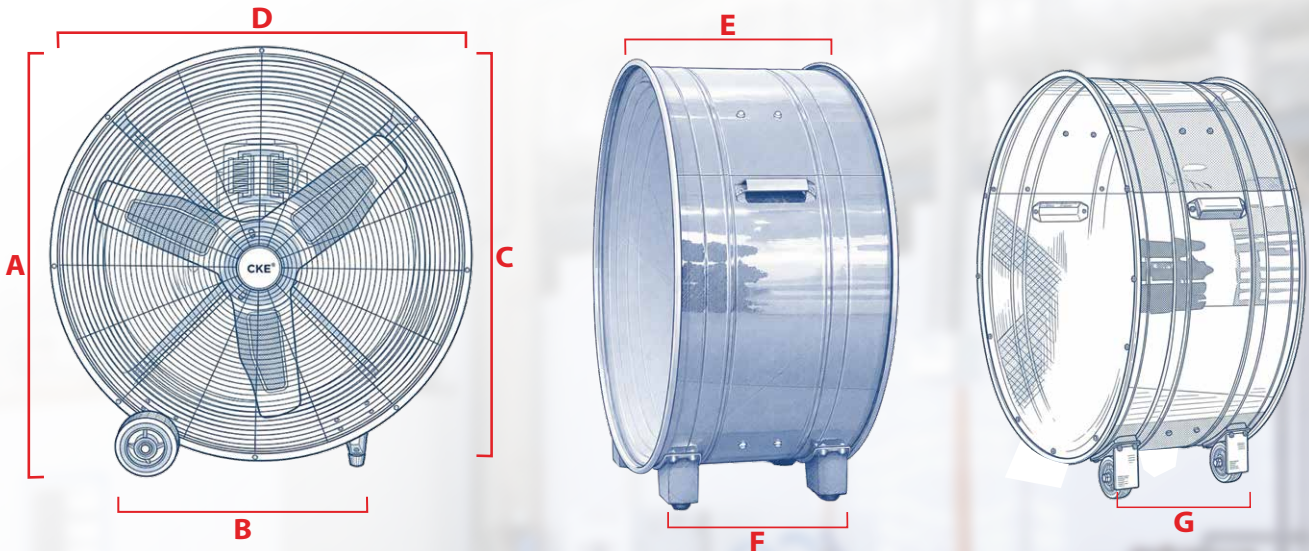

Untuk keluhan pelanggan, harap simpan nomor ini

Dimensional Drawing

Satuan CM

CODE	A	B	C	D	E	F	G
DF-MC-24/1-YL	65	43	64,5	65	27	27	27
*DF-MC-36/1-YL	98,5	60	97	97	42,5	36	36

Aplikasi Pemakaian

Peternakan

Pabrik