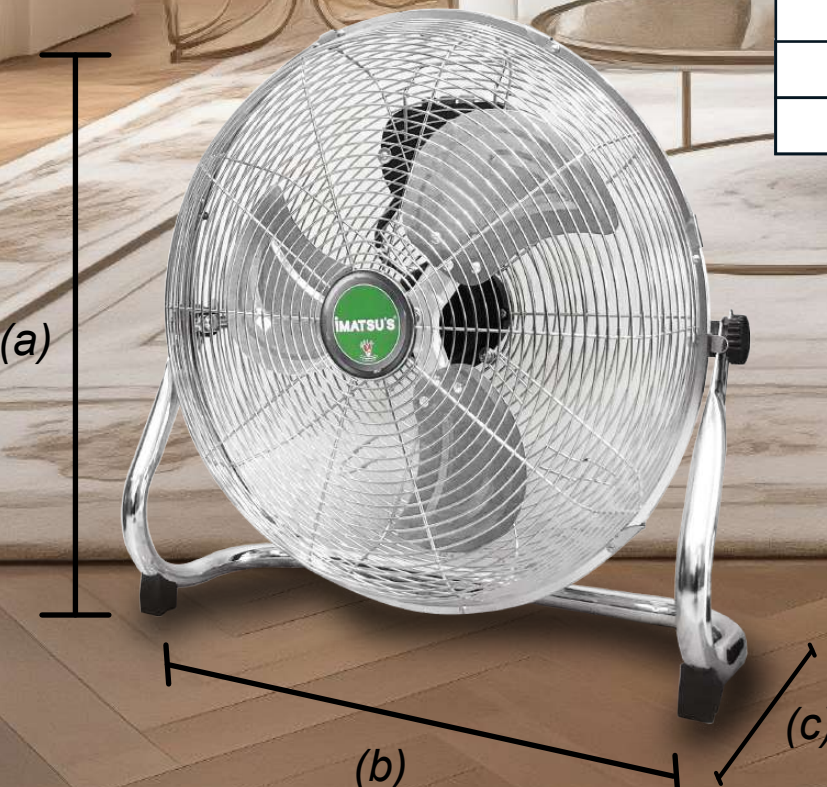

DV. IMPORT/EXPORT

Email : import@cke.co.id
 Attention : Mr. Halim

ALUMINIUM BLADE

Aplikasi Pemasangan :
 Ruang tamu, kamar, dll.

CODE	SIZE	POWER	VOLT	SPEED	AIR VOL.	WEIGHT
	(INCH)	(W)	(V)	(RPM)	(CMH)	(KG)
FF-16/1-GW	16	46	220	1357	2080	3.3
FF-18/1-GW	18	50	220	1398	2379	4

CODE	a	b	c
	(cm)		
FF-16/1-GW	50	50	18
FF-18/1-GW	54	55	18

**MATERIAL BLADE
ALUMINIUM**

**MATERIAL CASE
METAL**

**3 SPEED
CONTROL**

KEYWORD ONLINE :

- KIPAS ANGIN LANTAI
- KIPAS ANGIN DUDUK
- TORNADO FAN

**JARAK
ANTAR NEST 5-6 MM
AMAN UNTUK TANGAN**