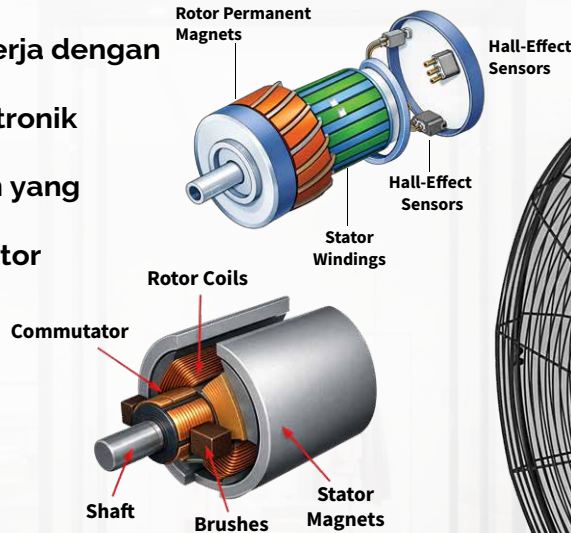

SALES & CUSTOMER SERVICE :
 **0811 289 688**
 WHATSAPP ONLY

Untuk keluhan pelanggan, harap simpan nomor ini

Penjelasan Singkat

Motor Brushless DC (BLDC) bekerja dengan mengatur aliran arus listrik ke kumparan stator secara elektronik (bukan mekanik), sehingga menghasilkan putaran yang lebih efisien, stabil, senyap, dan hemat energi dibanding motor AC maupun DC konvensional. Karena tidak menggunakan sikat (brush), gesekan mekanis sangat minim, membuat umur pakai lebih panjang dan perawatan lebih rendah.