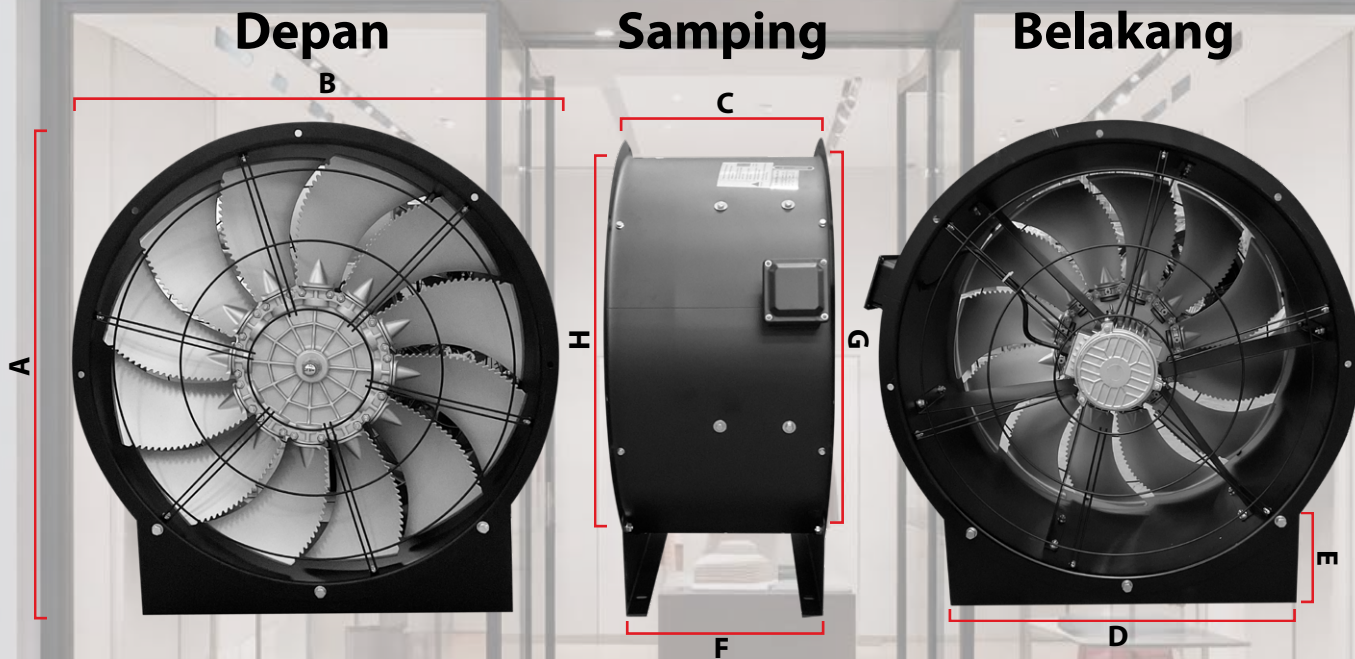

Untuk keluhan pelanggan, harap simpan nomor ini

Part Diagram

Satuan CM

CODE	A	B	C	D	E	F	G	H
AF-AIM-16/3-0,45-4-XY	50	48	27	30	7	26	42	42
AF-AIM-18/3-0,55-4-XY	55	55	27	30	9	28	47	47
AF-AIM-20/3-0,75-4-XY	58	58	27	40	10	28	52	52
AF-AIM-22/3-1,1-4-XY	68	65	38	40	16	38	38	58
AF-AIM-22/3-1,5-4-XY	68	65	38	50	16	38	58	58
AF-AIM-24/3-1,5-4-XY	72	69	38	55	16	38	62	62
AF-AIM-24/3-2,2-4-XY	72	69	38	55	16	38	62	62
AF-AIM-28/3-3-4-XY	82	80	40	60	16	40	72	72
AF-AIM-28/3-4-4-XY	82	80	40	60	16	40	72	72
AF-AIM-32/3-4-4-XY	92	90	40	70	20	40	83	83