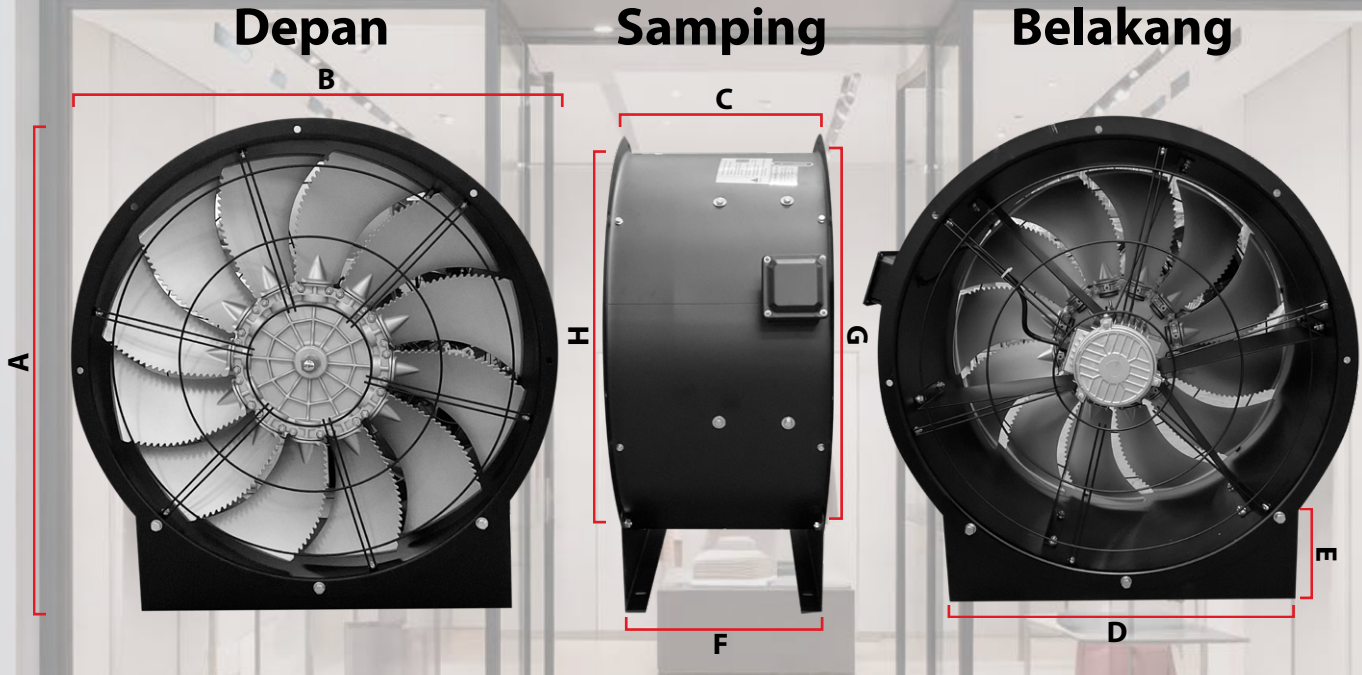

## Part Diagram

Satuan CM

CODE	A	B	C	D	E	F	G	H
AF-AIM-16/3-0,45-4-XY	50	48	27	30	7	26	42	42
AF-AIM-18/3-0,55-4-XY	55	55	27	30	9	28	47	47
AF-AIM-20/3-0,75-4-XY	58	58	27	40	10	28	52	52
AF-AIM-22/3-1,1-4-XY	68	65	38	40	16	38	38	58
AF-AIM-22/3-1,5-4-XY	68	65	38	50	16	38	58	58
AF-AIM-24/3-1,5-4-XY	72	69	38	55	16	38	62	62
AF-AIM-24/3-2,2-4-XY	72	69	38	55	16	38	62	62
AF-AIM-28/3-3-4-XY	82	80	40	60	16	40	72	72
AF-AIM-28/3-4-4-XY	82	80	40	60	16	40	72	72
AF-AIM-32/3-4-4-XY	92	90	40	70	20	40	83	83