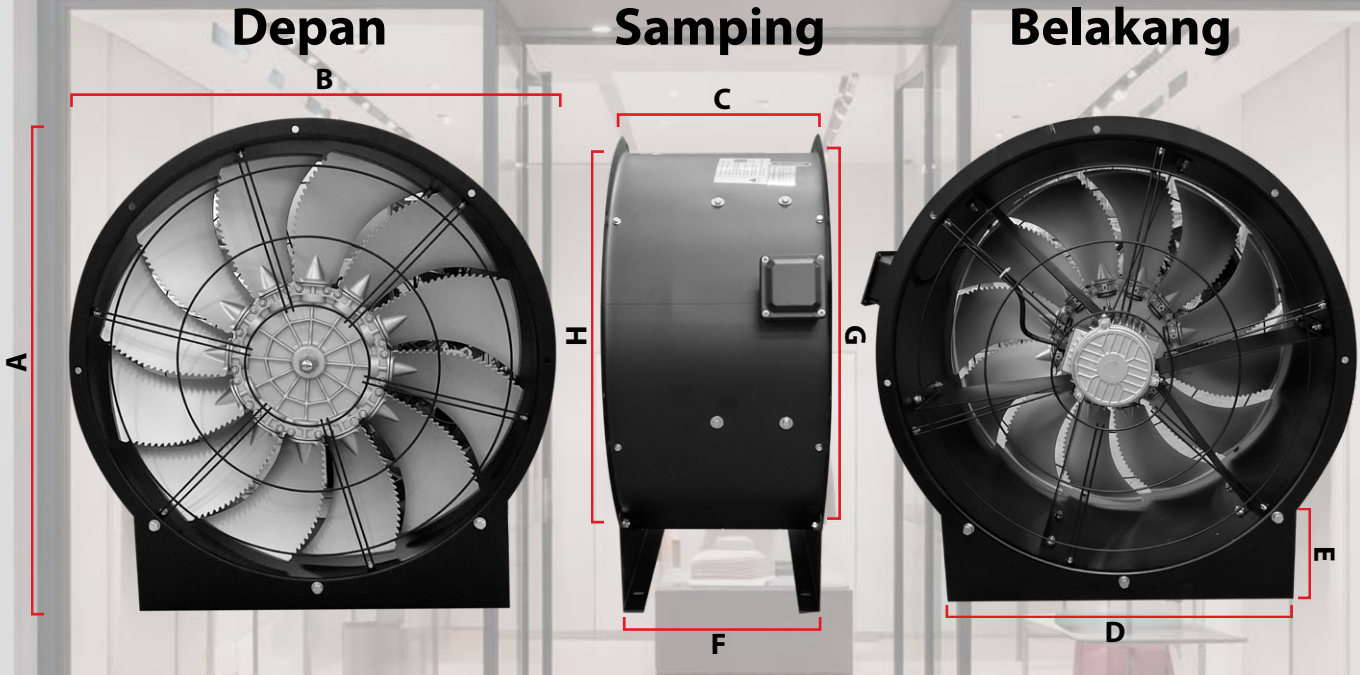

## Part Diagram

Satuan CM

CODE	A	B	C	D	E	F	G	H
AF-AIM-16/3-0,45-4-XY	50	48	27	30	7	26	42	42
AF-AIM-18/3-0,55-4-XY	55	55	27	30	9	28	47	47
AF-AIM-20/3-0,75-4-XY	58	58	27	40	10	28	52	52
AF-AIM-22/3-1,1-4-XY	68	65	38	40	16	38	38	58
AF-AIM-22/3-1,5-4-XY	68	65	38	50	16	38	58	58
AF-AIM-24/3-1,5-4-XY	72	69	38	55	16	38	62	62
AF-AIM-24/3-2,2-4-XY	72	69	38	55	16	38	62	62
AF-AIM-28/3-3-4-XY	82	80	40	60	16	40	72	72
AF-AIM-28/3-4-4-XY	82	80	40	60	16	40	72	72
AF-AIM-32/3-4-4-XY	92	90	40	70	20	40	83	83