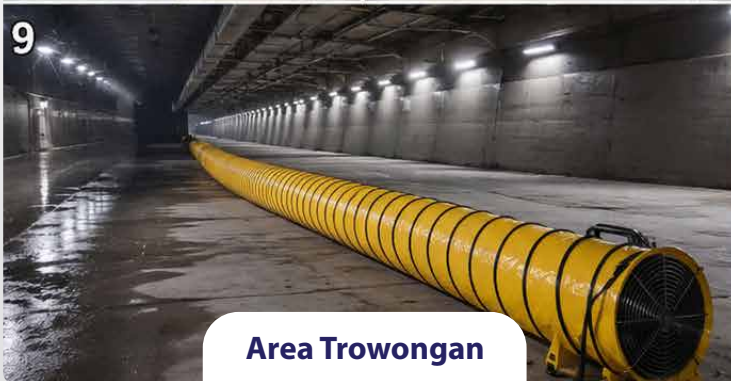

Ruang Mesin

Area Painting

Area Trowongan