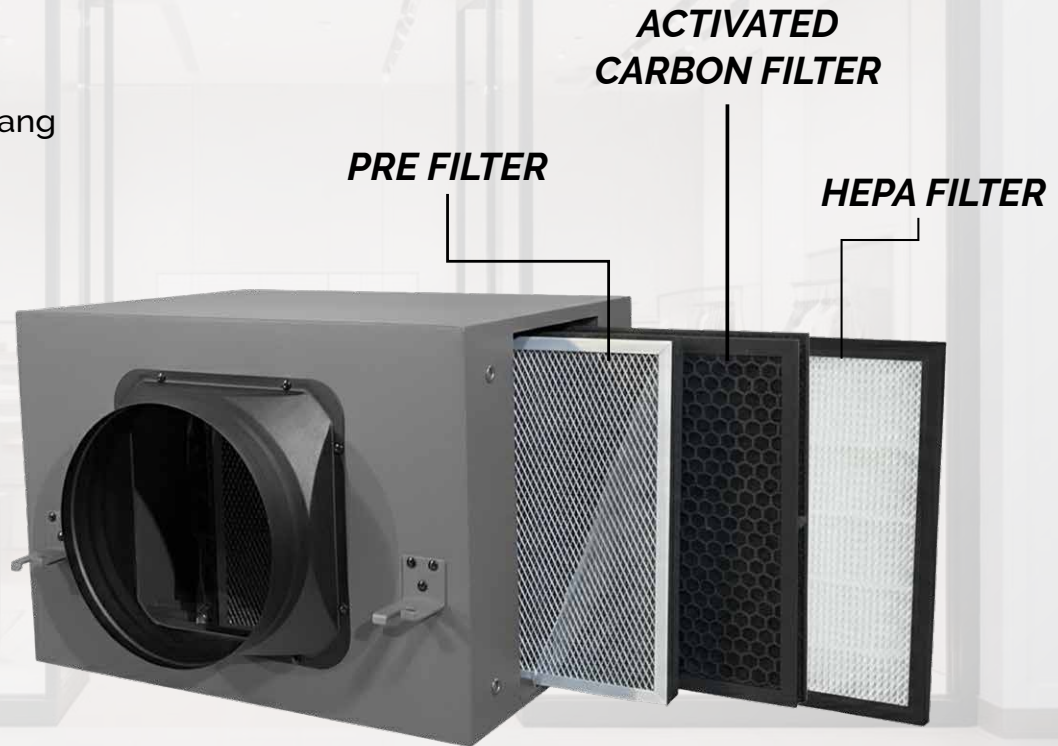

kipascke.co.id

20/N/AMD/AF-FB-GLX-KCV/DE/C

Dapatkan Dibeli di Official Store
TOKOPEDIA, TIK TOK SHOPEE
BLI BLI & LAZADA

Penjelasan Box filter

Box filter ventilasi Air filtration box

Produk ini merupakan unit yang digunakan untuk menyaring udara sebelum masuk atau keluar dari sistem HVAC maupun ducting.

Dilengkapi beberapa lapisan filter untuk membantu menangkap debu, partikel halus, serta kotoran sehingga kualitas udara menjadi lebih bersih dan aman.

PRE FILTER

Menyaring partikel seperti jamur.

ACTIVATED CARBON FILTER

Pemilihan karbon aktif granular berkualitas tinggi dapat secara efektif menghilangkan bau dan formaldehida di dalam ruangan, untuk menjaga udara di dalam ruangan tetap segar.

HEPA FILTER

Menyaring debu, asap, dan PM2.5 di udara melalui filter.