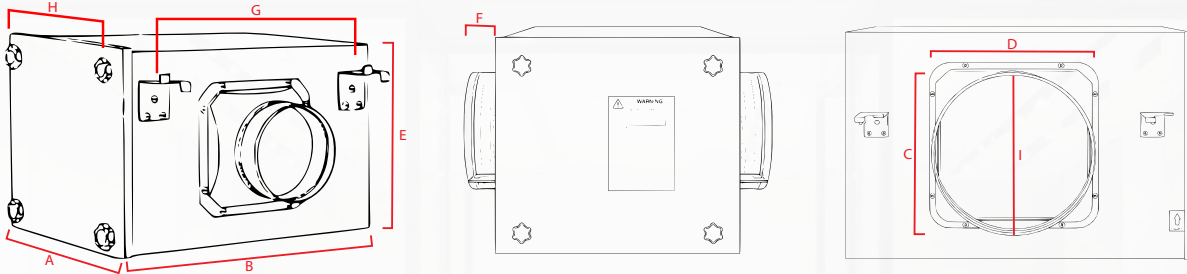

kipascke.co.id

20/N/AMD/AF-FB-GLX-KCV/DE/C

Dapatkan Dibeli di Official Store
TOKOPEDIA, TIK TOK SHOPEE
BLI BLI & LAZADA

Dimensional Drawing

Satuan CM

CODE	A	B	C	D	E	F	G	H	I
AP-FB-GLX-150-KCV	20	20	17	17	20	8	25	15	15
AP-FB-GLX-200-KCV	43	30	22	22	34	8	35	33	20
AP-FB-GLX-250-KCV	43	30	22	22	34	8	35	33	25