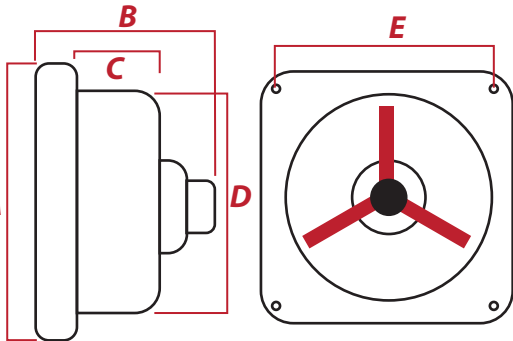

SATUAN CM

CODE	A	B	C	D	E
EF-EXP-BFS12/1-HKHTY	37	23.5	15	30	32
EF-EXP-BFS12/3-HKHTY	37	23.5	15	30	32
EF-EXP-BFS16/1-HKHTY	47	23.5	15	40	42
EF-EXP-BFS16/3-HKHTY	47	23.5	15	40	42
*EF-EXP-BFS20/1-HKHTY	57	27	19	50	52
EF-EXP-BFS20/3-HKHTY	57	27	19	50	52
*EF-EXP-BFS24/1-HKHTY	67	27	19	60	60.5
EF-EXP-BFS24/3-HKHTY	67	27	19	60	60.5