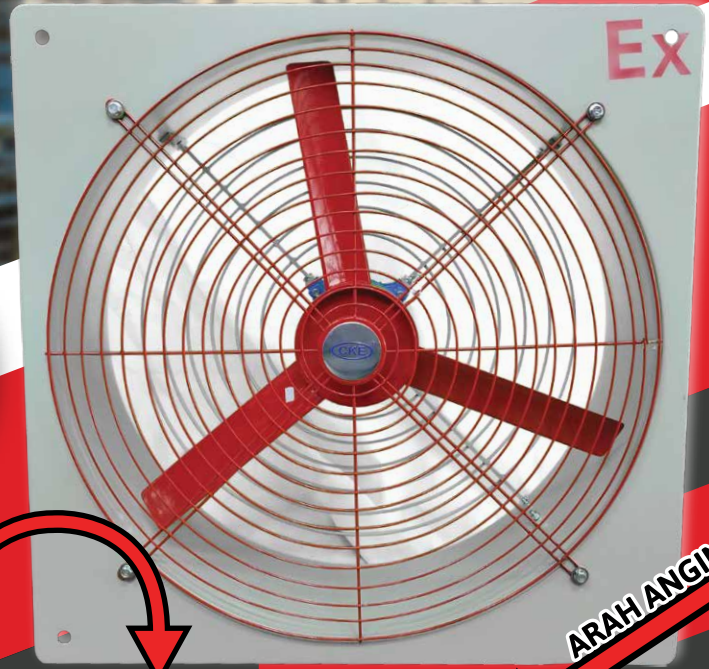

EXHAUST FAN EXPLOSION PROOF

KEYWORD ONLINE :

- Wall Exhaust Fan Explosion Proof
- Kipas Blower Explosion Proof
- Explosion Proof Ventilation Fan

Aplikasi Pemasangan :
Pergudangan, pabrik, hotel, dll

*Data WH Kamal 29/09/2025

CODE	SIZE	POWER	VOLT	SPEED	AIR VOL.
	(INCH)	(W)	(V)	(RPM)	(CMH)
EF-EXP-BFS12/1-HKHTY	12	120	220	1450	2,200
EF-EXP-BFS12/3-HKHTY	12	120	380	1450	2,200
EF-EXP-BFS16/1-HKHTY	16	180	220	1450	3159
EF-EXP-BFS16/3-HKHTY	16	180	380	1450	2,400
*EF-EXP-BFS20/1-HKHTY	20	273	220	1383	7.305
EF-EXP-BFS20/3-HKHTY	20	326	380	1442	6481
*EF-EXP-BFS24/1-HKHTY	24	337	220	1328	9398
EF-EXP-BFS24/3-HKHTY	24	345	380	1399	10251

Nameplate dapat berbeda dengan hasil tes, data tertera adalah performa produk pada saat pengujian

Spesifikasi dapat berubah sewaktu-waktu tanpa pemberitahuan terlebih dahulu. Untuk info lebih jelas mohon hubungi sales & marketing Outlet sebelum melakukan transaksi.

Service Center, Sosmed & Lapak Resmi

kipascke.co.id

031/N/DW/EF-EXP-BFAG-HKHTY/DE/C