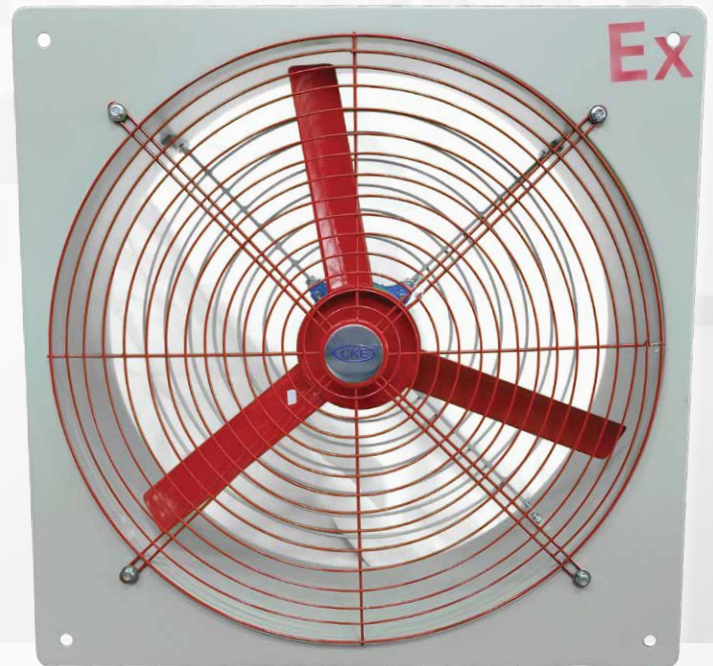

Bukan Berarti "Anti-Meledak"

Jika terjadi percikan api atau ledakan di dalam komponen alat tersebut, casing/wadahnya cukup kuat untuk menahan tekanan ledakan tersebut agar tidak keluar.

Wadah tersebut mencegah api atau suhu panas dari dalam menyambar gas/debu yang ada di lingkungan luar.

Cara Kerja (Containment)

Desain Explosion Proof menggunakan material yang sangat kokoh (biasanya aluminium cor atau baja tahan karat) dan sambungan yang sangat rapat (flame paths). Tujuannya agar jika gas di dalam alat meledak, gas yang keluar ke atmosfer sudah dalam keadaan dingin dan tidak memiliki energi yang cukup untuk memicu ledakan besar di luar.