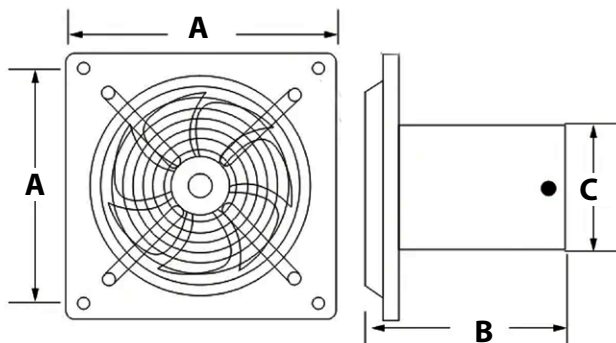

0811 289 688

WHATSAPP ONLY

Untuk keluhan pelanggan, harap simpan nomor ini

DI LENGKAPI
BUTTERFLY DAMPER

MATERIAL
STAINLESS STEEL

MENGGUNAKAN
BALL BEARING

GULUNGAN MOTOR
100% TEMBAGA

CODE	(mm)		
	A	B	C
DF-SQ-SSM-4/1-TY	130	80	100
DF-SQ-SSM-6/1-TY	200	140	150
DF-SQ-SSM-7/1-TY	230	140	170
DF-SQ-SSM-8/1-TY	250	150	195
DF-SQ-SSM-10/1-TY	300	160	250
DF-SQ-SSM-12/1-TY	350	170	300