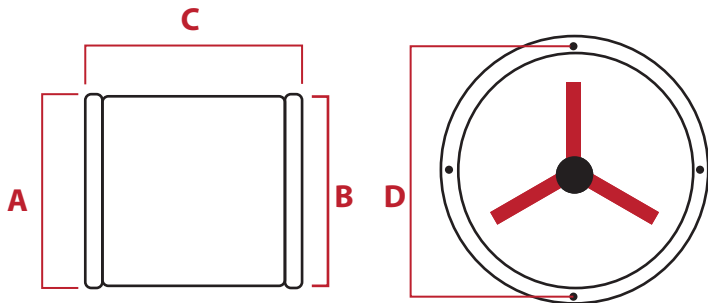

**Dapat Dibeli di Official Store
TOKOPEDIA, SHOPEE, BLIBLI,
BUKALAPAK & LAZADA**

**Kunjungi Website Kami di
KIPASCKE.CO.ID**

SALES & CUSTOMER SERVICE :

0811 289 688

WHATSAPP ONLY

Untuk keluhan pelanggan, harap simpan nomor ini