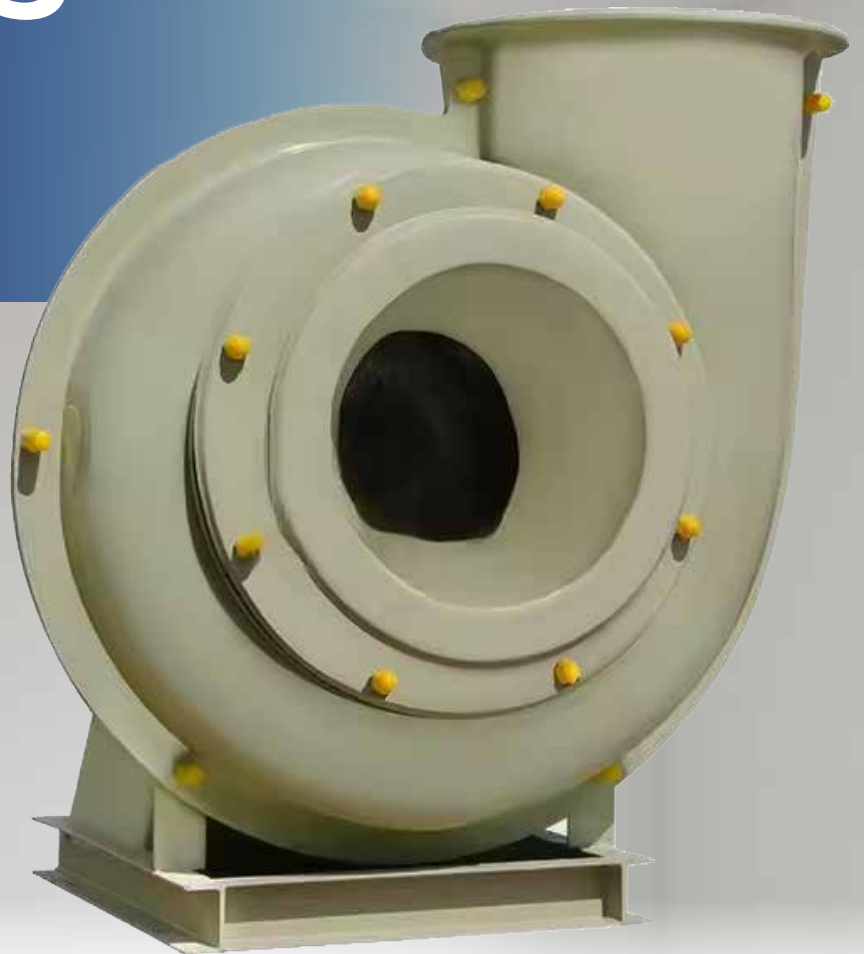

# Centrifugal Blower Fiber Glass

CODE	POWER	VOLT	SPEED	ST.PRESSURE	AIR VOLUME
	(KW)	(V)	(RPM)	(Pa)	(CMH)
CFFG-HGF4-72-4A/1.5-WT-GZ	1.5	380	1440	300-500	2500 - 4050
* CFFG-HGF4-72-5A/2.2-WT-GZ	2.2	380	1440	139 - 483	2056 - 5360
CFFG-HGF4-72-6A/4-WT-GZ	4	380	1440	450-1000	7000 - 13500