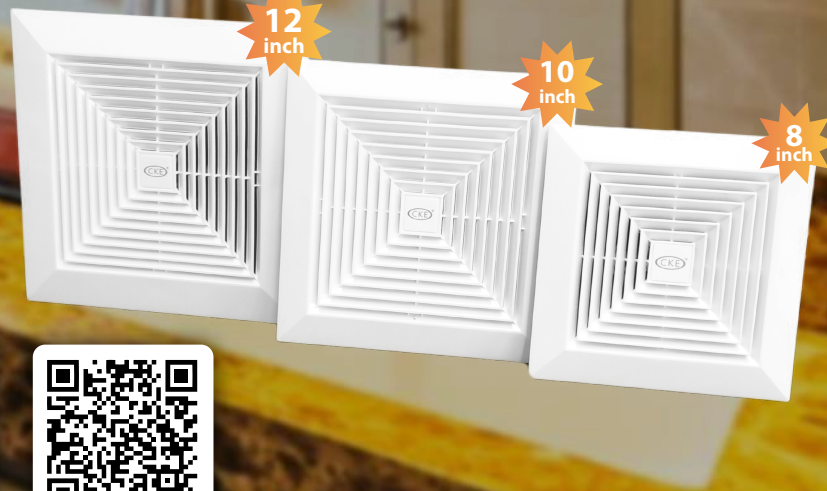

Ceiling Duct With Dammpers

GULUNGAN MOTOR
100% TEMBAGA

DAMMPER PENUTUP
SAAT KIPAS MATI

MENGGUNAKAN
BALL BEARING

KEYWORD ONLINE :

- Ceiling Duct
- Exhaust Plafon
- Exhaust Plafon Dak

Temukan juga produk-produk yang kami jual di lapak resmi
Kipasku Imatsu's di e-commerce berikut :