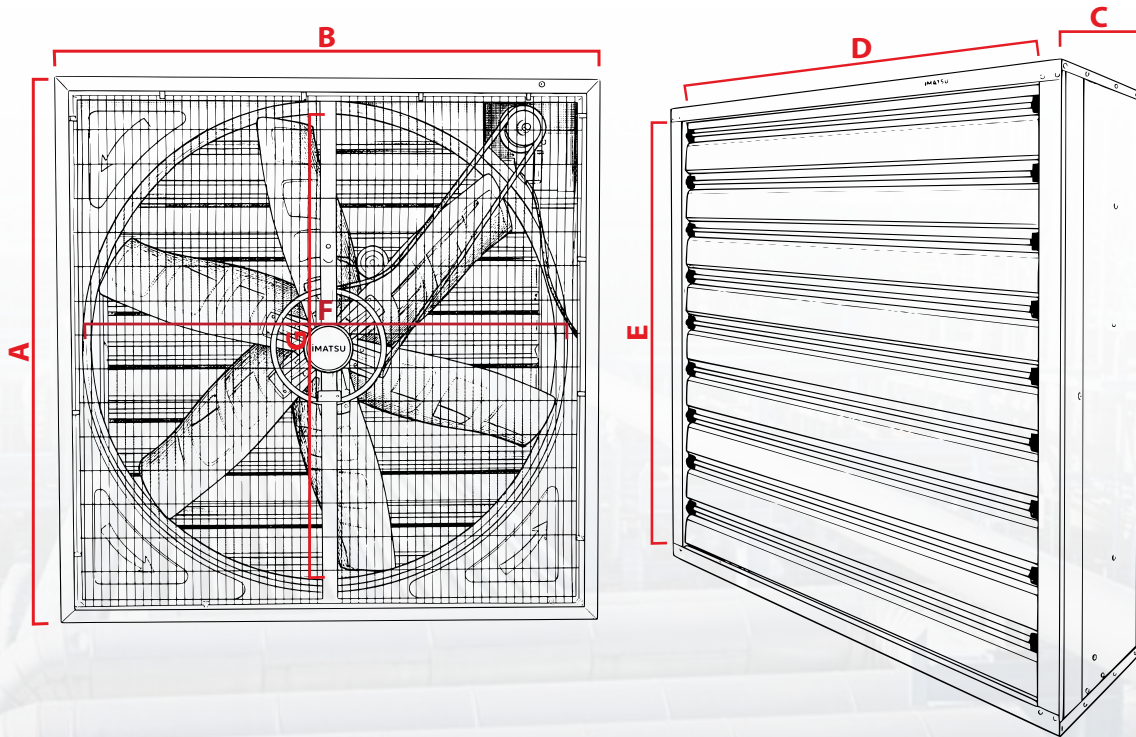

Untuk keluhan pelanggan, harap simpan nomor ini

Dimensional Drawing

Satuan CM

CODE	A	B	C	D	E	F	G
AFL-800/3-SD-AS	80	80	40	68	70	73	73
AFL-900/3-SD-AS	90	90	40	77	80	83	83
AFL-1000/3-SD-AS	100	100	40	88	91	93	93
AFL-1060/3-SD-AS	106	106	40	94	96	99	99
AFL-1100/3-SD-AS	110	110	40	98	100	102	102
AFL-1220/3-SD-AS	122	122	40	100	103	115	115
AFL-1380/3-SD-AS	138	138	40	125	128	130	130
AFL-1530/3-SD-AS	153	153	40	140	143	146	146