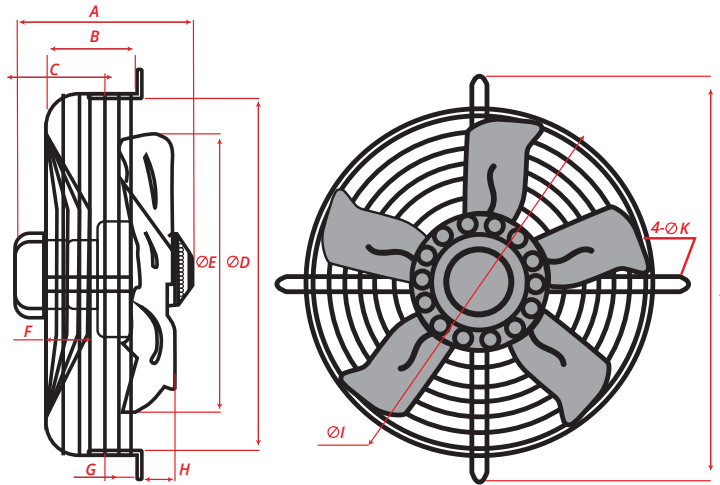

SATUAN MM

MODEL	A	B	C	D	E	F	G	H	I	J	K
AF-ERM-10/1/2P-TZ-HF	150	75	50	275	250	22	15	25	281	260	7
AF-ERM-10/1/4P-TZ-HF	150	75	50	275	250	22	15	25	281	260	7
AF-ERM-12/1/2P-TZ-HF	155	80	55	320	300	30	20	25	326	365	7
AF-ERM-12/1/4P-TZ-HF	155	80	55	320	300	30	20	25	326	365	7
AF-ERM-14/1-TZ-HF	165	80	55	375	350	35	20	50	381	425	9.5
AF-ERM-16/3-TZ-HF	180	90	60	420	405	28	25	45	426	475	9.5
AF-ERM-16/1-TZ-HF	180	90	60	420	405	28	25	45	426	475	9.5
AF-ERM-18/3-TZ-HF	190	85	60	470	400	28	10	60	476	520	9.5
AF-ERM-18/1-TZ-HF	190	85	60	470	400	28	10	60	476	520	9.5
AF-ERM-20/3-TZ-HF	185	90	60	520	505	30	30	30	526	575	10.5
AF-ERM-20/1-TZ-HF	185	90	60	520	505	30	30	30	526	575	10.5
AF-ERM-24/3-TZ-HF	225	100	70	625	600	30	40	35	631	680	10.5
AF-ERM-25.2/3-TZ-HF	215	100	60	650	630	34	35	40	656	735	10.5