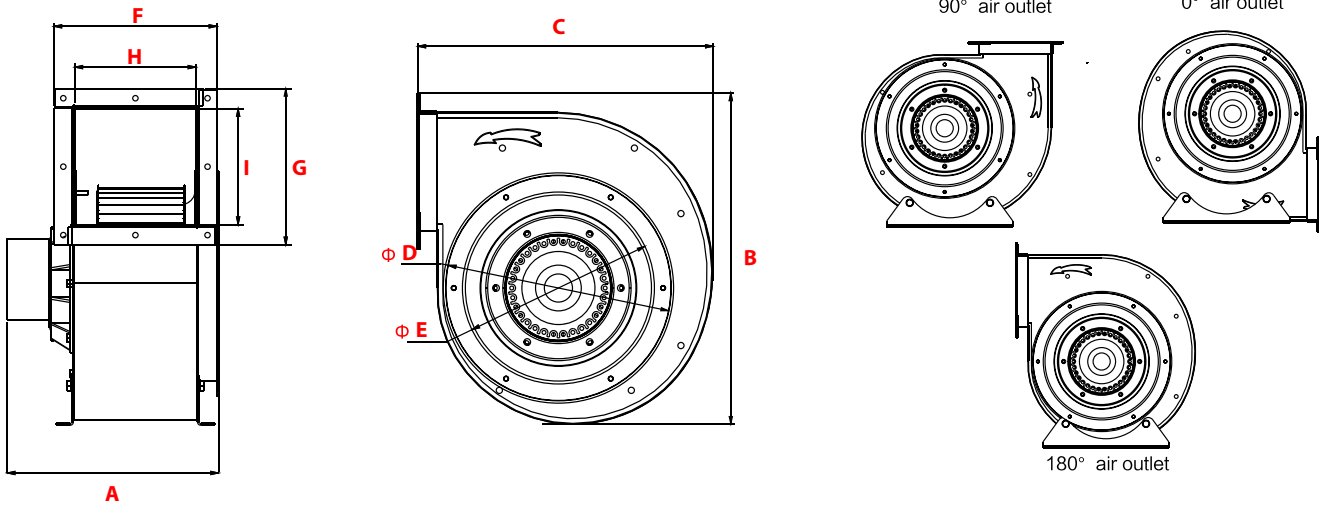

**SALES & CUSTOMER SERVICE :**  
 **0811 289 688**  
 WHATSAPP ONLY  
 Untuk keluhan pelanggan, harap simpan nomor ini

SATUAN CM

CODE	DIMENSI			INLET		OUTLET			
	LEBAR	PANJANG	TINGGI	LUAR	DALAM	PANJANG LUAR	TINGGI LUAR	PANJANG DALAM	PANJANG LUAR
	A	B	C	D	E	F	G	H	I
CF-8/1-TZ-HF	26	36	31	23	19	20	18	14.5	12.5
CF-9/1-TZ-HF	26	38.5	36	27	22	21	19	15	13.5
CF-10/1-TZ-HF	22	44.5	40	26	20	21	19.5	15.5	14