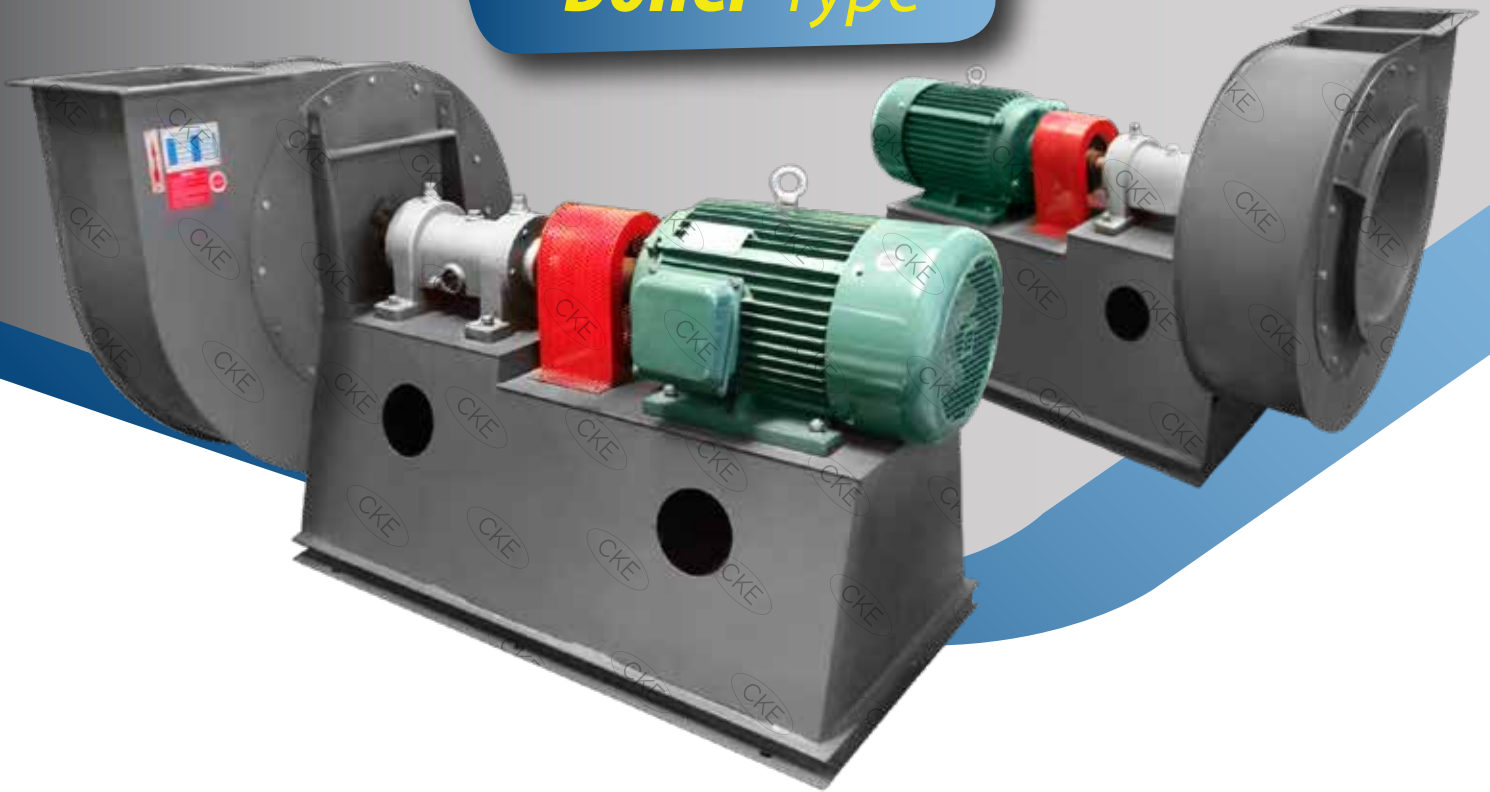

Dapat Dibeli di Official Store
TOKOPEDIA, SHOPEE, BLIBLI,
BUKALAPAK & LAZADA

Kunjungi Website Kami di
KIPASCKE.CO.ID

SALES & CUSTOMER SERVICE :

0821 1999 9148
0811 289 688

WHATSAPP ONLY

Untuk keluhan pelanggan, harap simpan nomor ini

CENTRIFUGAL FAN Boiler Type

Temukan juga produk-produk yang kami jual di lapak resmi
Kipas Online CKE di e-commerce berikut :

Kunjungi juga sosial media kami untuk mendapatkan info terupdate

@cke.official

CKE Fan Indonesia

CKE Fan

Spesifikasi dapat berubah sewaktu-waktu tanpa pemberitahuan
terlebih dahulu. Untuk info lebih jelas mohon hubungi sales &
marketing Outlet CKE sebelum melakukan transaksi.

Service Center, Sosmed
& Lapak Resmi
795/R/J/CFBO-Y-9Z/DE/C

kipascke.co.id