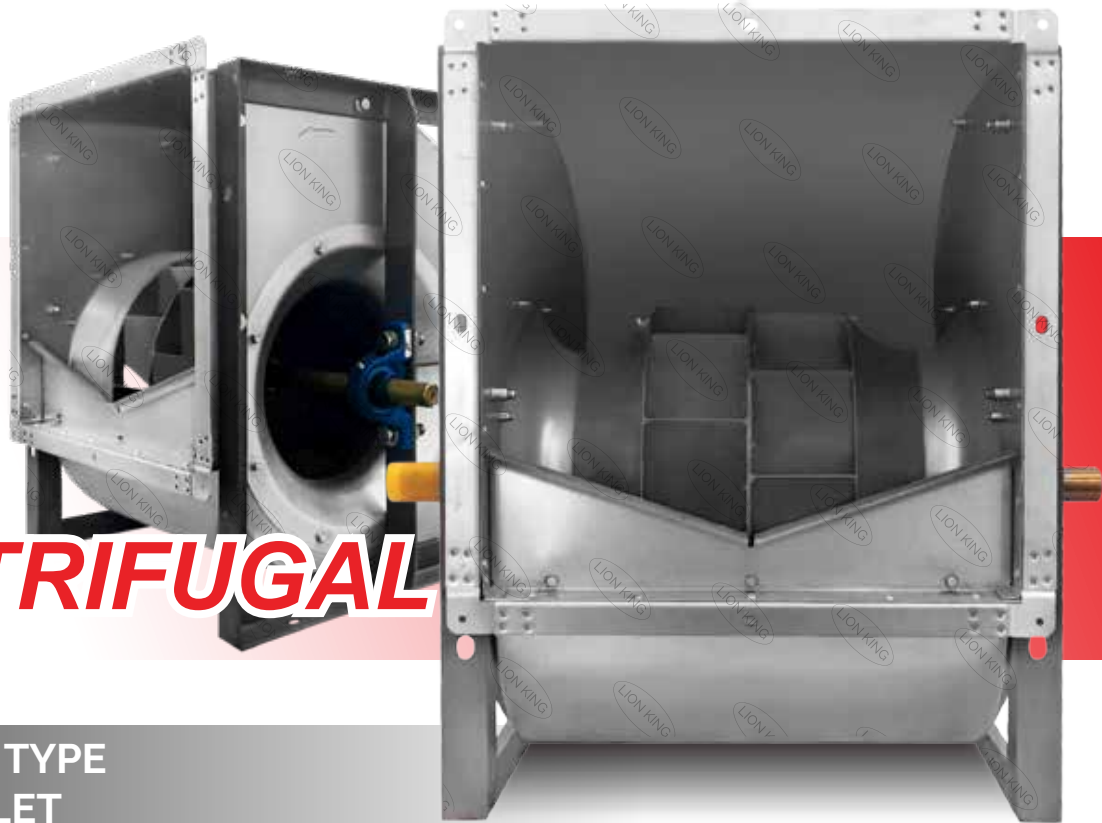

Dapat Dibeli di Official Store
TOKOPEDIA, SHOPEE, BLIBLI,
BUKALAPAK & LAZADA

Kunjungi Website Kami di
KIPASCKE.CO.ID

SALES & CUSTOMER SERVICE :

0821 1999 9148
0811 289 688
WHATSAPP ONLY

Untuk keluhan pelanggan, harap simpan nomor ini

CENTRIFUGAL FAN

BELT DRIVE TYPE
DOUBLE INLET
BACKWARD CURVED

Temukan juga produk-produk yang kami jual di lapak resmi
Kipas Online CKE di e-commerce berikut :

Kunjungi juga sosial media kami untuk mendapatkan info terupdate

@cke.official CKE Fan Indonesia CKE Fan

Spesifikasi dapat berubah sewaktu-waktu tanpa pemberitahuan terlebih dahulu. Untuk info lebih jelas mohon hubungi sales & marketing Outlet CKE sebelum melakukan transaksi.

Service Center, Sosmed
& Lapak Resmi
7685/R/J/CF-LKQ-LK/DE/L

kipascke.co.id