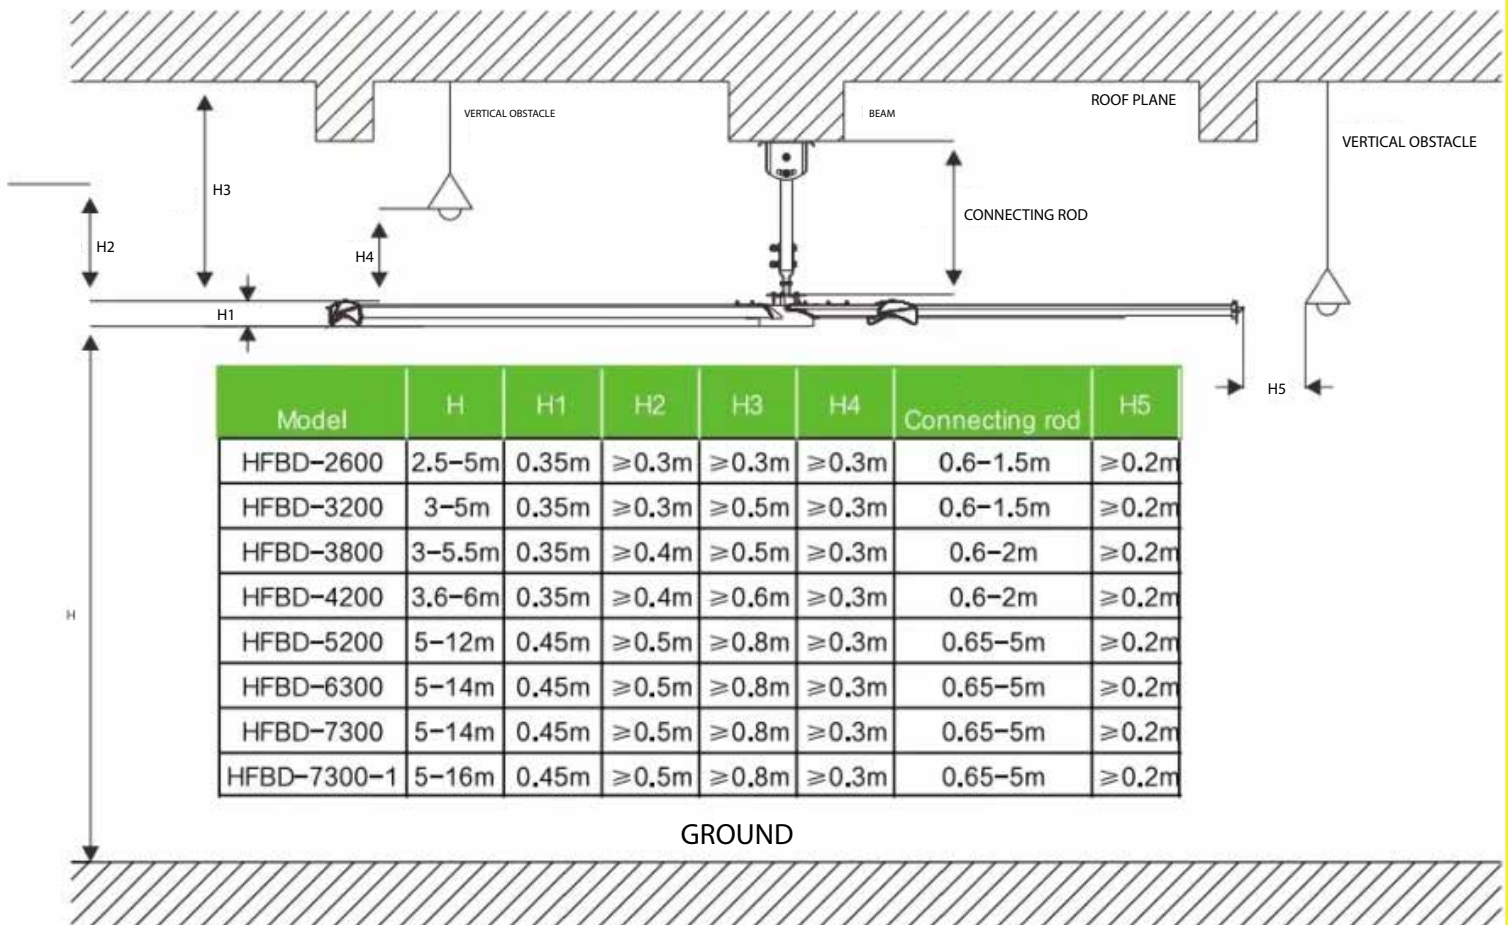

**Dapat Dibeli di Official Store
TOKOPEDIA, SHOPEE, BLIBLI,
BUKALAPAK & LAZADA**

**Kunjungi Website Kami di
KIPASCKE.CO.ID**

SALES & CUSTOMER SERVICE :

0811 289 688
WHATSAPP ONLY

Untuk keluhan pelanggan, harap simpan nomor ini

INSTALLATION DATA

*Temukan juga produk-produk yang kami jual di lapak resmi
Kipas Online CKE di e-commerce berikut :*

Kunjungi juga sosial media kami untuk mendapatkan info terupdate

@kipas.cke

Kipas CKE Indonesia

Kipas CKE

Spesifikasi dapat berubah sewaktu-waktu tanpa pemberitahuan terlebih dahulu. Untuk info lebih jelas mohon hubungi sales & marketing Outlet sebelum melakukan transaksi.

Service Center, Sosmed
& Lapak Resmi
132/N/G/CFHV-TZ-HF/DE/B

kipascke.co.id