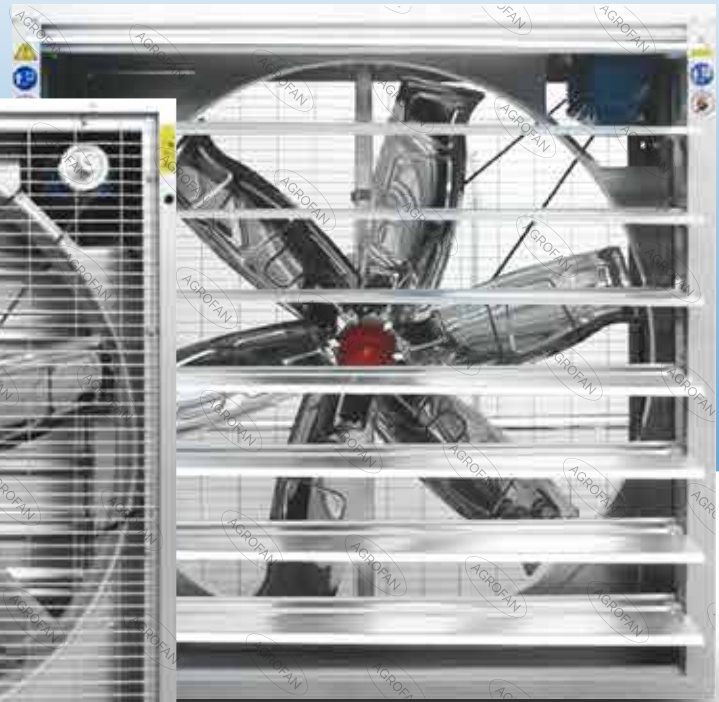

BOX FAN

Pulley Type

*Temukan juga produk-produk yang kami jual di lapak resmi
Kipas Online CKE di e-commerce berikut :*

Kunjungi juga sosial media kami untuk mendapatkan info terupdate

Agrofan Official

Agrofan Indonesia

Agrofan Official

Spesifikasi dapat berubah sewaktu-waktu tanpa pemberitahuan terlebih dahulu. Untuk info lebih jelas mohon hubungi sales & marketing Outlet CKE sebelum melakukan transaksi.

Service Center, Sosmed
& Lapak Resmi
3674/R/J/AGF-FBDUJ-FB/DE/A

kipasagrofan.co.id