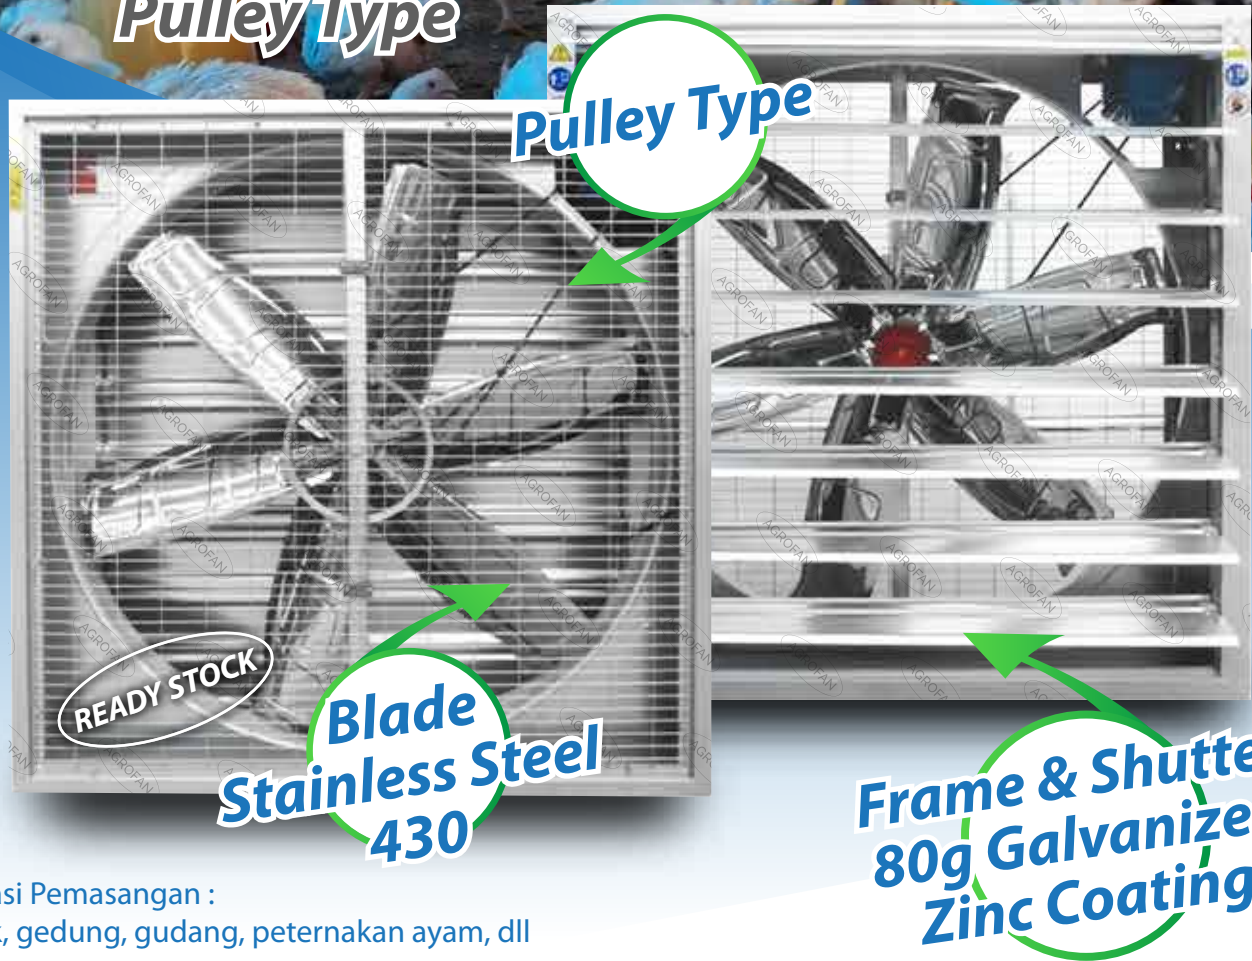

Dapat Dibeli di Official Store
**TOKOPEDIA, SHOPEE, BLIBLI,
BUKALAPAK & LAZADA**

06012021

BOX FAN

Pulley Type

Aplikasi Pemasangan :
Pabrik, gedung, gudang, peternakan ayam, dll

CODE	BLADE DIAMETER	POWER	VOLT	AIR VOL.	BLADE SPEED	MOTOR SPEED	DIMENSION	WEIGHT
	(INCH)	(W)	(V)	(CMH)	(RPM)		(CM)	(KG)
AGF-FBD(U)-1220/1-FB	44	1100	220	38000	427	1400	122 x 40 x 122	56.75
AGF-FBD(U)-1220/3-FB	44	1100	380	38000	427	1400	122 x 40 x 122	56.75
AGF-FBD(U)-1380/1-FB	50	1100	220	44000	427	1400	138 x 40 x 138	59
AGF-FBD(U)-1380/3-FB	50	1100	380	44000	427	1400	138 x 40 x 138	59