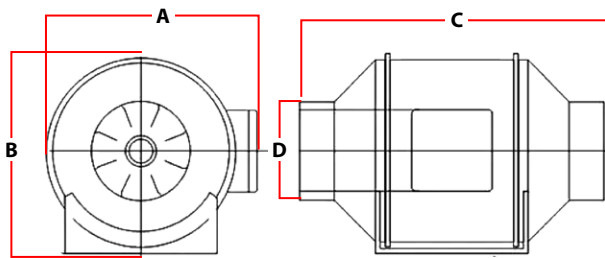

**Dapat Dibeli di Official Store
TOKOPEDIA, SHOPEE, BLIBLI,
BUKALAPAK & LAZADA**

**Kunjungi Website Kami di
KIPASCKE.CO.ID**

SALES & CUSTOMER SERVICE :

0811 289 688
WHATSAPP ONLY

Untuk keluhan pelanggan, harap simpan nomor ini

CODE	A	B	C	D
	(CM)			
CDI-DPT-100D-MRS	22	18.5	29	10
CDI-DPT-150D-MRS	26	22	30	15
CDI-DPT-200D-MRS	28	23	31	20