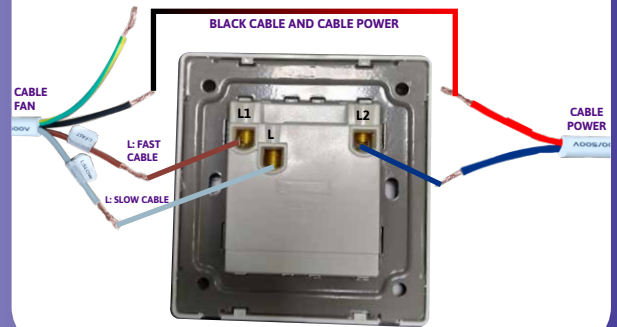

Untuk keluhan pelanggan, harap simpan nomor ini

CODE	A	B	C	D
	(CM)			
CDI-DPT-100D-MRS	22	18.5	29	10
CDI-DPT-150D-MRS	26	22	30	15
CDI-DPT-200D-MRS	28	23	31	20

**SWITCH ON/OFF**

**INSTALLATION**

Spesifikasi dapat berubah sewaktu-waktu tanpa pemberitahuan terlebih dahulu. Untuk info lebih jelas mohon hubungi sales & marketing Outlet sebelum melakukan transaksi.